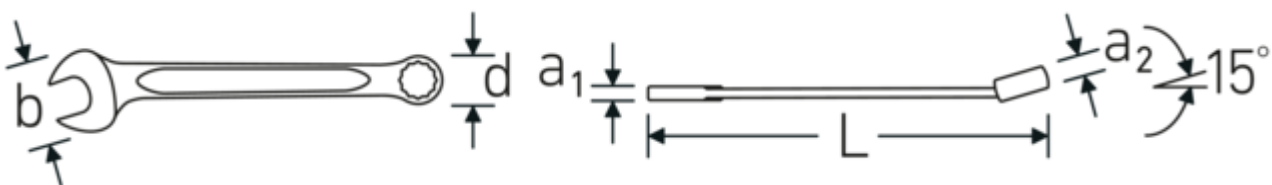

Ringmaulschlüssel OPEN BOX, zöllig

OPEN BOX 13a

Art.No. **40483838**
GTIN **4018754020195**
Model **OPEN BOX 13a 11/16**

Bezeichnung. Ringmaulschlüssel SW 11/16 " L.200mm

Eigenschaften.

- **zöllige, gleiche** Schlüsselweiten
- Ringseite gerade, Maulseite 15° abgewinkelt
- stabile, schlanke und leichte Konstruktion
- hohe Biegefestigkeit durch das Doppel-T-Profil
- verstärkte Verbindung zwischen Maul und Schaft
- griffige, angenehme Haptik durch das STAHLWILLE Rundfinish
- hoch belastbar und langlebig
- im Gesenk geschmiedet, gehärtet und im Ölbad abgekühlt
- qualitativer Chrome-Alloy-Steel für lange Standzeit und Lebensdauer, korrosionsbeständig verchromt
- DIN 3113 Form A/ISO 7738 Form A

Vorteile.

Hochwertiger Ringmaulschlüssel OPEN BOX, zöllig, Ring- und Maulseite 15° abgewinkelt, Länge 200 mm, DIN 3113 Form A, Chrome-Alloy-Steel, verchromt, 40483838.

Technische Zeichnung.

Technische Attribute.

a1	6,7 mm
a2	11,5 mm
Breite mm (b)	40 mm
d	25,3 mm
DIN	DIN 3113 Form A
Länge mm (L)	200 mm
Legierung	Chrome-Alloy-Steel, verchromt
Maulstellung	15 °
Ringstellung	15 °
Schlüsselweite 1 [Zoll]	11/16 "
Schlüsselweite 2 [Zoll]	11/16 "