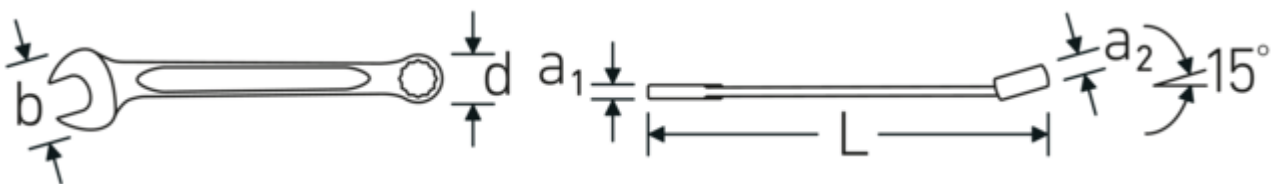

Technical Drawing.

Technical Attributes.

a1	6,7 mm
a2	11,5 mm
Width mm (b)	42 mm
d	27,5 mm
DIN	DIN 3113 Form A
Length mm (L)	230 mm

Logistics data.

Depth mm (IFS)	233
Width mm (IFS)	43
Height mm (IFS)	17
Length (packed, mm)	233
Width (packed, mm)	145
Height (packed, mm)	44