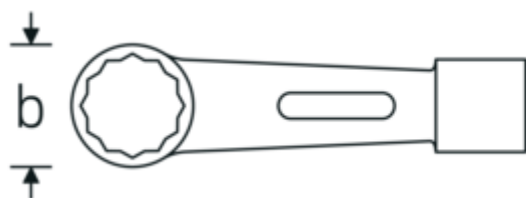

## Technische Zeichnung.

## Technische Attribute.

a	48 mm
Breite mm (b)	97 mm
Länge mm (L)	355 mm
Schlüsselweite 1 [mm]	70 mm