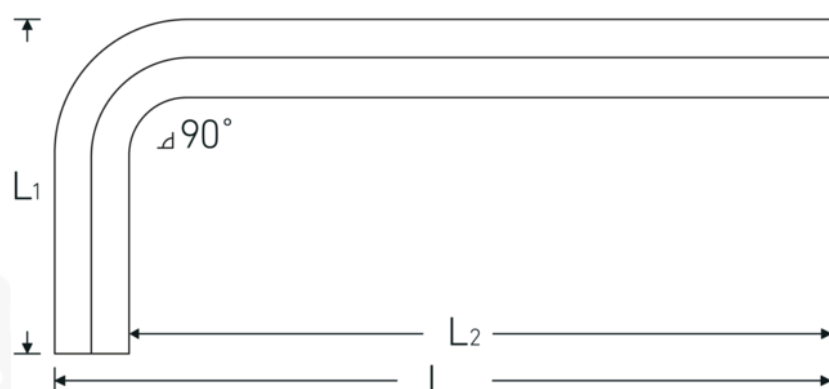

## Sechskant-Winkelschraubendreher

10760

Art.No. **43153004**  
GTIN **4018754332120**  
Model **10760 4**  
**WINKELSCHRAUBENDREHER**  
**SECHSKANT**

**Bezeichnung.** Sechskant-Winkelschraubendreher Abtriebssechskant 4mm L.29mm x 74mm

**Eigenschaften.**

- DIN ISO 2936
- für metrische Innensechskantschrauben
- Chrom-Alloy-Steel, vernickelt (0,9 mm brüniert)

### Technische Attribute.

Abtriebsprofil

Sechskant

### Logistikdaten.

Tiefe mm (IFS)

72

<b>Abtriebssechskant außen (mm)</b>	4 mm
<b>L1</b>	29 mm
<b>L2</b>	74 mm

<b>Breite mm (IFS)</b>	27
<b>Höhe mm (IFS)</b>	5
<b>Länge (verpackt, mm)</b>	100
<b>Breite (verpackt, mm)</b>	35
<b>Höhe (verpackt, mm)</b>	5
<b>Volumen (verpackt, dm3)</b>	0.0175 dm3
<b>Art.-Nr.</b>	43153004
<b>Gewicht (brutto, kg)</b>	0,104
<b>Gewicht PAP (kg)</b>	0,000
<b>Gewicht PVC (kg)</b>	0,004
<b>GTIN</b>	4018754332120
<b>Ursprungsland</b>	GERMANY
<b>Ursprungsregion</b>	Nordrhein-Westfalen
<b>WEEE/ElektroG</b>	nicht ear-pflichtig
<b>Zolltarifnr</b>	82054000
<b>Packnorm</b>	10
<b>Gewicht (g)</b>	10 g