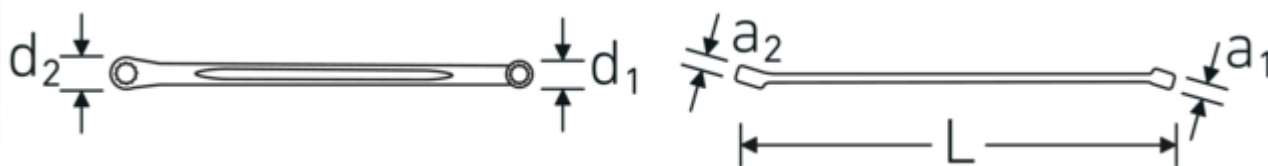

## Technical Attributes.

<b>a1</b>	9,5 mm
<b>a2</b>	9,5 mm
<b>Drive profile</b>	Double hexagon AS-Drive®
<b>d1</b>	18,3 mm
<b>d2</b>	20,7 mm
<b>Length mm (L)</b>	290 mm
<b>Spanner width 1 [mm]</b>	12 mm
<b>Spanner width 2 [mm]</b>	14 mm