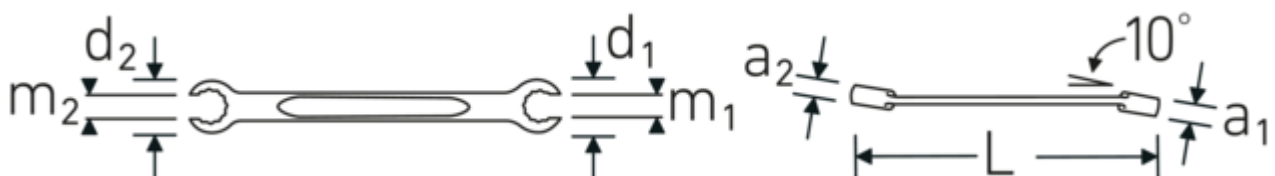

**Doppelringschlüssel offen abgew.  
OPEN RING, metrisch,  
Doppelsechskant**

**OPEN RING 24**

Art.No. **41081719**  
GTIN **4018754021956**  
Model **OPEN RING 24 17 x 19**

**Bezeichnung.**

Doppelringschlüssel offen abgew. SW 17 x 19 mm L.220mm

**Eigenschaften.**

- **metrische** Schlüsselweiten
- 10° abgewinkelt
- **mit Doppelsechskant**
- DIN 3118/ISO 3318
- stabile, schlanke und leichte Konstruktion
- enorm belastbar und langlebig
- griffige, angenehme Haptik durch das STAHlwILLE Rundfinish
- im Gesenk geschmiedet, gehärtet und im Ölbad abgekühlt
- Chrome-Alloy-Steel, verchromt

## Technische Attribute.

a1	12 mm
a2	13 mm
Abtriebsprofil	Doppelsechskant AS-Drive®
d1	30 mm
d2	33 mm
Länge mm (L)	220 mm
m1	14 mm
m2	15,8 mm
Schlüsselweite 1 [mm]	17 mm
Schlüsselweite 2 [mm]	19 mm