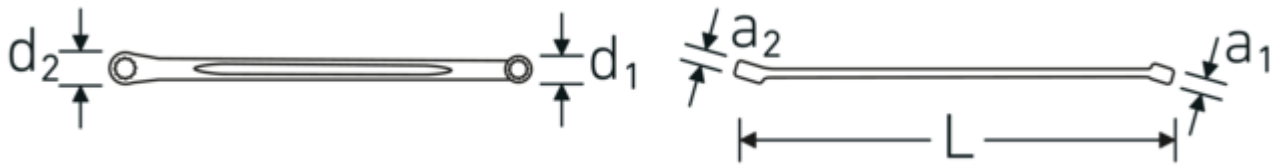

Technische Zeichnung.

Technische Attribute.

a1	8 mm
a2	8,7 mm
Abtriebsprofil	Doppelsechskant AS-Drive®
d1	14 mm
d2	16 mm
Länge mm (L)	250 mm
Schlüsselweite 1 [Zoll]	3/8 "
Schlüsselweite 2 [Zoll]	7/16 "

Logistikdaten.

Tiefe mm (IFS)	250
Breite mm (IFS)	16
Höhe mm (IFS)	11
Länge (verpackt, mm)	270
Breite (verpackt, mm)	55
Höhe (verpackt, mm)	14
Volumen (verpackt, dm3)	0.2079 dm3
Art.-Nr.	41432428
Gewicht (brutto, kg)	0,403
Gewicht PAP (kg)	0,000
Gewicht PVC (kg)	0,004
GTIN	4018754156795
Ursprungsland	GERMANY
Ursprungsregion	Nordrhein-Westfalen
WEEE/ElektroG	nicht ear-pflichtig
Zolltarifnr	82041100
Packnorm	5
Gewicht (g)	79 g

Varianten.

Art.-Nr.	Artikelnr (ERP)	Bezeichnung	GTIN
41431416	220a 7/32 x 1/4	Doppelringschlüssel SW 7/32 x 1/4 " L.184mm	4018754156771
41431620	220a 1/4 x 5/16	Doppelringschlüssel SW 1/4 x 5/16 " L.205mm	4018754156788
41432428	220a 3/8 x 7/16	Doppelringschlüssel SW 3/8 x 7/16 " L.250mm	4018754156795
41433234	220a 1/2 x 9/16	Doppelringschlüssel SW 1/2 x 9/16 " L.290mm	4018754156801
41433640	220a 5/8 x 3/4	Doppelringschlüssel SW 5/8 x 3/4 " L.363mm	4018754156818
41433840	220a 11/16 x 3/4	Doppelringschlüssel SW 11/16 x 3/4 " L.365mm	4018754156825