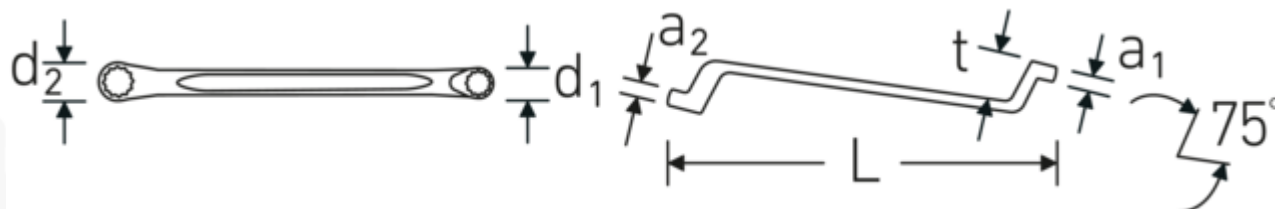

Doppelringschlüssel
StahlwilleSTABIL®, zöllig, tief
gekröpft

StahlwilleSTABIL®20a

Art.No. 41443234
GTIN 4018754022441
Model 20a 1/2 x 9/16

Bezeichnung.

Doppelringschlüssel SW 1/2 x 9/16 " L.220mm

Eigenschaften.

Vorteile.

Hochwertiger Doppelringschlüssel, tief gekröpft, mit zölligen Schlüsselweiten.

Technische Zeichnung.

Technische Attribute.

a1 9 mm

Logistikdaten.

Tiefe mm (IFS) 233

a2	10 mm	Breite mm (IFS)	22
Abtriebsprofil	Doppelsechskant AS-Drive®	Höhe mm (IFS)	29
d1	20 mm	Länge (verpackt, mm)	235
d2	21,3 mm	Breite (verpackt, mm)	73
Länge mm (L)	220 mm	Höhe (verpackt, mm)	44
Schlüsselweite 1 [Zoll]	1/2 "	Volumen (verpackt, dm3)	0.75482 dm3
Schlüsselweite 2 [Zoll]	9/16 "	Art.-Nr.	41443234
t	25 mm	Gewicht (brutto, kg)	1,200
		Gewicht PAP (kg)	0,000
		Gewicht PVC (kg)	0,013
		GTIN	4018754022441
		Ursprungsland	GERMANY
		Ursprungsregion	Nordrhein-Westfalen
		WEEE/ElektroG	nicht ear-pflichtig
		Zolltarifnr	82041100
		Packnorm	10
		Gewicht (g)	120 g

Varianten.

Art.-Nr.	Artikelnr (ERP)	Bezeichnung	GTIN
41441620	20a 1/4 x 5/16	Doppelringschlüssel SW 1/4 x 5/16 " L.180mm	4018754022410
41442428	20a 3/8 x 7/16	Doppelringschlüssel SW 3/8 x 7/16 " L.200mm	4018754022427
41443234	20a 1/2 x 9/16	Doppelringschlüssel SW 1/2 x 9/16 " L.220mm	4018754022441
41443436	20a 9/16 x 5/8	Doppelringschlüssel SW 9/16 " L.245mm	4018754022458
41443538	20a 19/32 x 11/16	Doppelringschlüssel SW 19/32 " L.255mm	4018754022465
41443640	20a 5/8 x 3/4	Doppelringschlüssel SW 5/8 " L.270mm	4018754022489
41443842	20a 11/16 x 13/16	Doppelringschlüssel SW 11/16 x 13/16 " L.300mm	4018754022502
41444044	20a 3/4 x 7/8	Doppelringschlüssel SW 3/4 x 7/8 " L.300mm	4018754022519
41444142	20a 25/32 x 13/16	Doppelringschlüssel SW 25/32 " L.300mm	4018754022526
41444446	20a 7/8 x 15/16	Doppelringschlüssel SW 7/8 " L.330mm	4018754022540
41444648	20a 15/16 x 1	Doppelringschlüssel SW 15/16 " L.330mm	4018754022557
41445258	20a 1 1/8 x 1 5/16	Doppelringschlüssel SW 1 1/8 x 1 5/16 " L.365mm	4018754022588