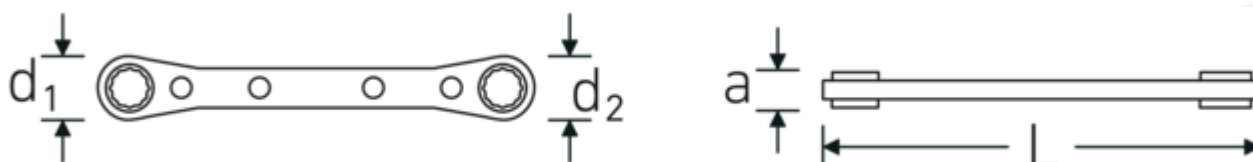

Doppelringratschenschlüssel, metrisch, Doppelsechskant

25

Art.No. 41130708
GTIN 4018754022120
Model 25 7 x 8

Bezeichnung. Doppelringratschenschlüssel SW nullmm L.109mm

Eigenschaften.

- mit Doppelsechskant
- gerade
- 22 Zähne
- verchromt

Vorteile.

mit Doppelsechskant.

Technische Zeichnung.

Technische Attribute.

| | |
|----------------|---------------------------|
| a | 9 mm |
| Abtriebsprofil | Doppelsechskant AS-Drive® |
| d1 | 15 mm |
| d2 | 17 mm |

Logistikdaten.

| | |
|-----------------------|-----|
| Tiefe mm (IFS) | 110 |
| Breite mm (IFS) | 18 |
| Höhe mm (IFS) | 10 |
| Länge (verpackt, mm) | 111 |
| Breite (verpackt, mm) | 19 |

Länge mm (L) 109 mm
Schlüsselweite 1 [mm] 7 mm
Schlüsselweite 2 [mm] 8 mm