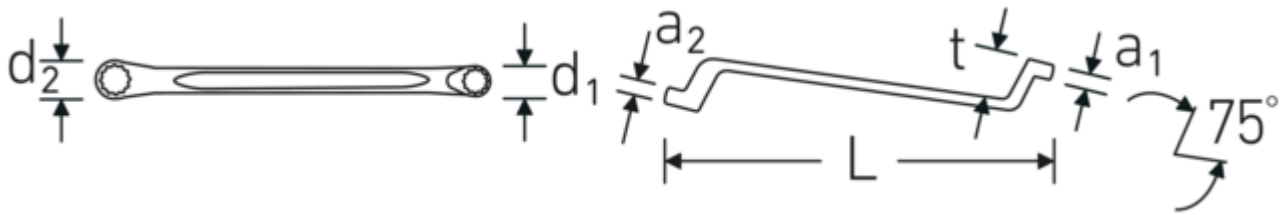

#### Vorteile.

Hochwertiger Doppelringschlüssel, tief gekröpft, mit metrischen Schlüsselweiten.

Das AS-Drive® Profil verhindert Kantenbeschädigung durch Kraftansatz auf die Flanken der Schraube bzw. Mutter.

Hergestellt aus robustem Chrome-Alloy-Steel für hohe Haltbarkeit und Verschleißfestigkeit.

Besonderes Fertigungsverfahren ermöglicht dünnwandige Ringe – vorwiegend für etwas tiefer liegende Schraubverbindungen.

## Technische Attribute.

a1	7 mm
a2	9 mm
Abtriebsprofil	Doppelsechskant AS-Drive®
d1	13,1 mm
d2	15,8 mm
Länge mm (L)	180 mm
Schlüsselweite 1 [mm]	8 mm
Schlüsselweite 2 [mm]	10 mm
t	21 mm