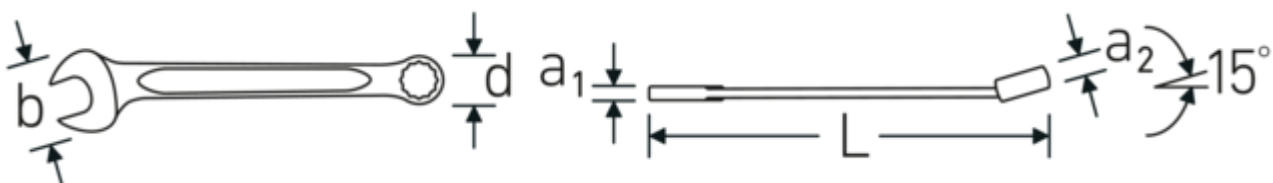

Ringmaulschlüssel OPEN BOX, zöllig

OPEN BOX 13a

Art.No. 40485252
GTIN 4018754020270
Model OPEN BOX 13a 1 1/8

Bezeichnung. Ringmaulschlüssel SW 1 1/8 " L.330mm

- Eigenschaften.**
- **zöllige, gleiche** Schlüsselweiten
 - Ringseite gerade, Maulseite 15° abgewinkelt
 - stabile, schlanke und leichte Konstruktion
 - hohe Biegefestigkeit durch das Doppel-T-Profil
 - verstärkte Verbindung zwischen Maul und Schaft
 - griffige, angenehme Haptik durch das STAHLWILLE Rundfinish
 - hoch belastbar und langlebig
 - im Gesenk geschmiedet, gehärtet und im Ölbad abgekühlt
 - qualitativer Chrome-Alloy-Steel für lange Standzeit und Lebensdauer, korrosionsbeständig verchromt
 - DIN 3113 Form A/ISO 7738 Form A

Vorteile.

Hochwertiger Ringmaulschlüssel OPEN BOX, zöllig, Ring- und Maulseite 15° abgewinkelt, Länge 330 mm, DIN 3113 Form A, Chrome-Alloy-Steel, verchromt, 40485252.

Technische Zeichnung.

Technische Attribute.

a1	8,9 mm
a2	16 mm
Breite mm (b)	64 mm
d	41,4 mm
DIN	DIN 3113 Form A
Länge mm (L)	330 mm
Legierung	Chrome-Alloy-Steel, verchromt
Maulstellung	15 °
Ringstellung	15 °
Schlüsselweite 1 [Zoll]	1 1/8 "
Schlüsselweite 2 [Zoll]	1 1/8 "