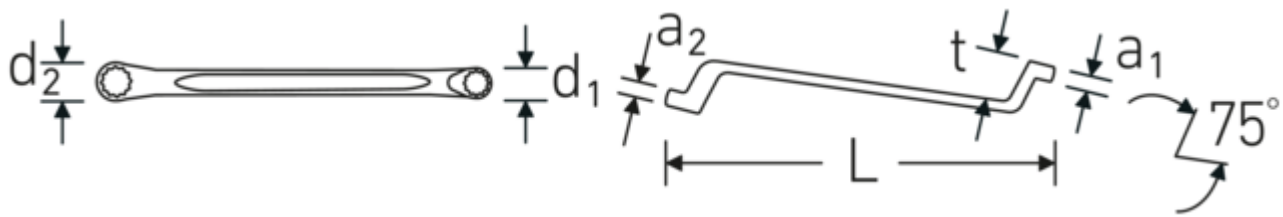

Doppelringschlüssel StahlwilleSTABIL®, metrisch, tief gekröpft

StahlwilleSTABIL®20

Art.No. 41042732
GTIN 4018754021123
Model StahlwilleSTABIL 20 27 x 32

Bezeichnung. Doppelringschlüssel SW 27 x 32 mm L.360mm

Vorteile.

Hochwertiger Doppelringschlüssel, tief gekröpft, mit metrischen Schlüsselweiten.

Das AS-Drive® Profil verhindert Kantenbeschädigung durch Kraftansatz auf die Flanken der Schraube bzw. Mutter.

Hergestellt aus robustem Chrome-Alloy-Steel für hohe Haltbarkeit und Verschleißfestigkeit.

Besonderes Fertigungsverfahren ermöglicht dünnwandige Ringe – vorwiegend für etwas tiefer liegende Schraubverbindungen.

Das markante STAHLWILLE Rundfinish verleiht dem Ringmaulschlüssel eine griffige und angenehme Haptik für sicheres Arbeiten, selbst mit ölverschmierten Händen.

Technische Zeichnung.

Technische Attribute.

a1	15 mm
a2	16 mm
Abtriebsprofil	Doppelsechskant AS-Drive®
d1	39,3 mm
d2	47,2 mm
Länge mm (L)	360 mm
Schlüsselweite 1 [mm]	27 mm
Schlüsselweite 2 [mm]	32 mm
t	37 mm