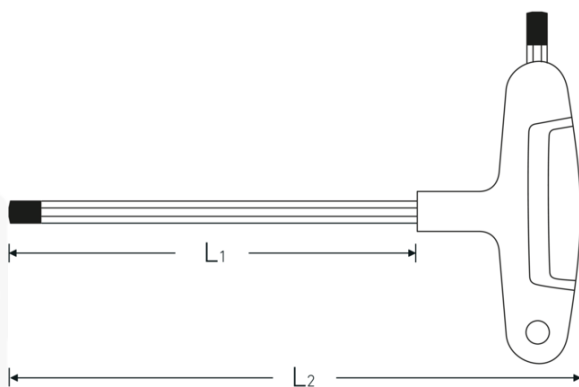

Sechskant-Schraubendreher mit Quergriff

10768-3K

Art.No. 43253020
GTIN 4018754319367
Model 10768-3K 2

Bezeichnung.

Sechskant-Schraubendreher m.Quergriff Abtriebssechskant 2 mm L.100mm

Eigenschaften.

- mit 3-Komponenten-Quergriff
- für Innensechskantschrauben
- mit zwei Abtrieben
- Chrom-Alloy-Steel, mattverchromt
- schwarze Spitze

Vorteile.

mit 3-Komponenten-Quergriff.

Technische Zeichnung.

Technische Attribute.

Abtriebsprofil	Sechskant
Abtriebssechskant außen (mm)	2 mm
L1	100 mm
L2	125 mm

Logistikdaten.

Tiefe mm (IFS)	125
Breite mm (IFS)	104
Höhe mm (IFS)	22
Länge (verpackt, mm)	410
Breite (verpackt, mm)	200
Höhe (verpackt, mm)	23
Volumen (verpackt, dm3)	1.886 dm3
Art.-Nr.	43253020
Gewicht (brutto, kg)	0,372
Gewicht PAP (kg)	0,000
Gewicht PVC (kg)	0,016
GTIN	4018754319367
Ursprungsland	GERMANY
Ursprungsregion	Nordrhein-Westfalen
WEEE/ElektroG	nicht ear-pflichtig
Zolltarifnr	82041100
Packnorm	10
Gewicht (g)	33 g

Varianten.

Art.-Nr.	Artikelnr (ERP)	Bezeichnung	GTIN
43253020	10768-3K 2	Sechskant-Schraubendreher m.Quergriff Abtriebssechskant 2 mm L.100mm	4018754319367
43253025	10768-3K 2,5	Sechskant-Schraubendreher m.Quergriff Abtriebssechskant 2,5 mm L.100mm	4018754319374
43253030	10768-3K 3	Sechskant-Schraubendreher m.Quergriff Abtriebssechskant 3 mm L.150mm	4018754319381
43253040	10768-3K 4	Sechskant-Schraubendreher m.Quergriff Abtriebssechskant 4 mm L.150mm	4018754319398
43253050	10768-3K 5	Sechskant-Schraubendreher m.Quergriff Abtriebssechskant 5 mm L.200mm	4018754319404
43253060	10768-3K 6	Sechskant-Schraubendreher m.Quergriff Abtriebssechskant 6 mm L.200mm	4018754319411

43253080	10768-3K 8	Sechskant-Schraubendreher m.Quergriff Abtriebssechskant 8 mm L.200mm	4018754319428
43253100	10768-3K 10	Sechskant-Schraubendreher m.Quergriff Abtriebssechskant 10 mm L.200mm	4018754319435