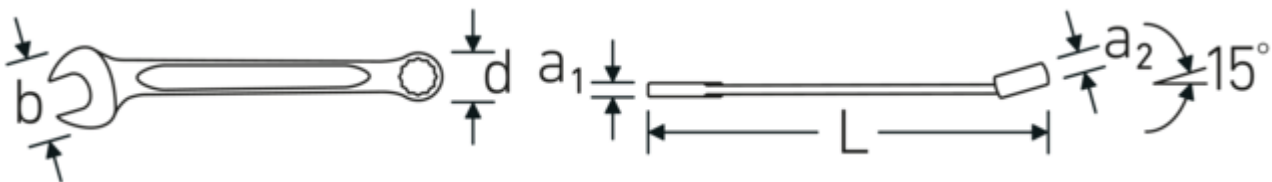

Technical Drawing.

Technical Attributes.

a1	13 mm
a2	20 mm
Width mm (b)	94,5 mm
d	65,3 mm
DIN	DIN 3113 Form A
Length mm (L)	500 mm

Logistics data.

Depth mm (IFS)	505
Width mm (IFS)	94
Height mm (IFS)	36
Length (packed, mm)	506
Width (packed, mm)	95
Height (packed, mm)	37