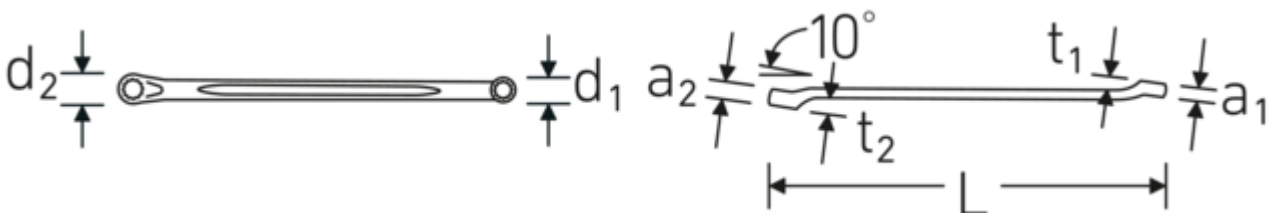

Doppelringschlüssel, zöllig

230a

Art.No. 41614850
GTIN 4018754139491
Model 230a 1 x 1.1/16

Bezeichnung. Doppelringschlüssel SW 1 x 1.1/16 " L.368mm

- Eigenschaften.**
- **zöllige** Schlüsselweiten
 - flach gekröpft
 - SAE AS 954 (Maße und Prüfwerte)
 - Fed. Spec. GGG-W-636E
 - S.B.A.C. Techn. Spec. T.S. 48 bis 1/2"
 - stabile, schlanke und leichte Konstruktion
 - enorm belastbar und langlebig
 - griffige, angenehme Haptik durch das STAHLWILLE Rundfinish
 - HPQ® Hochleistungsstahl, verchromt

Vorteile.

Hochwertiger Doppelringschlüssel, flach gekröpft, mit zölligen Schlüsselweiten.

Technische Zeichnung.

Technische Attribute.

a1	15 mm
a2	16 mm
Abtriebsprofil	Doppelsechskant AS-Drive®
d1	36,5 mm
d2	38,6 mm
Länge mm (L)	368 mm
Schlüsselweite 1 [Zoll]	1 "
Schlüsselweite 2 [Zoll]	1.1/16 "
t1	23 mm
t2	24 mm

Logistikdaten.

Tiefe mm (IFS)	375
Breite mm (IFS)	40
Höhe mm (IFS)	28
Länge (verpackt, mm)	470
Breite (verpackt, mm)	140
Höhe (verpackt, mm)	30
Volumen (verpackt, dm3)	1.974 dm3
Art.-Nr.	41614850
Gewicht (brutto, kg)	2,302
Gewicht PAP (kg)	0,000
Gewicht PVC (kg)	0,017
GTIN	4018754139491
Ursprungsland	GERMANY
Ursprungsregion	Nordrhein-Westfalen
WEEE/ElektroG	nicht ear-pflichtig
Zolltarifnr	82041100
Packnorm	5
Gewicht (g)	460 g