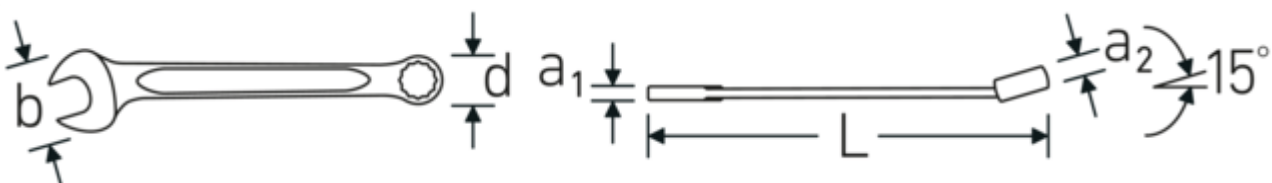

Ringmaulschlüssel OPEN BOX, zöllig

OPEN BOX 13a

Art.No. **40481414**
GTIN **4018754020072**
Model **OPEN BOX 13a 7/32**

Bezeichnung. Ringmaulschlüssel SW 7/32 " L.95mm

Eigenschaften.

- **zöllige, gleiche** Schlüsselweiten
- Ringseite gerade, Maulseite 15° abgewinkelt
- stabile, schlanke und leichte Konstruktion
- hohe Biegefestigkeit durch das Doppel-T-Profil
- verstärkte Verbindung zwischen Maul und Schaft
- griffige, angenehme Haptik durch das STAHLWILLE Rundfinish
- hoch belastbar und langlebig
- im Gesenk geschmiedet, gehärtet und im Ölbad abgekühlt
- qualitativer Chrome-Alloy-Steel für lange Standzeit und Lebensdauer, korrosionsbeständig verchromt
- DIN 3113 Form A/ISO 7738 Form A

Vorteile.

Hochwertiger Ringmaulschlüssel OPEN BOX, zöllig, Ring- und Maulseite 15° abgewinkelt, Länge 95 mm, DIN 3113 Form A, Chrome-Alloy-Steel, verchromt, 40481414.

Technische Zeichnung.

Technische Attribute.

a1	3 mm
a2	3,2 mm
Breite mm (b)	14 mm
d	9,8 mm
DIN	DIN 3113 Form A
Länge mm (L)	95 mm
Legierung	Chrome-Alloy-Steel, verchromt
Maulstellung	15 °
Ringstellung	15 °
Schlüsselweite 1 [Zoll]	7/32 "
Schlüsselweite 2 [Zoll]	7/32 "