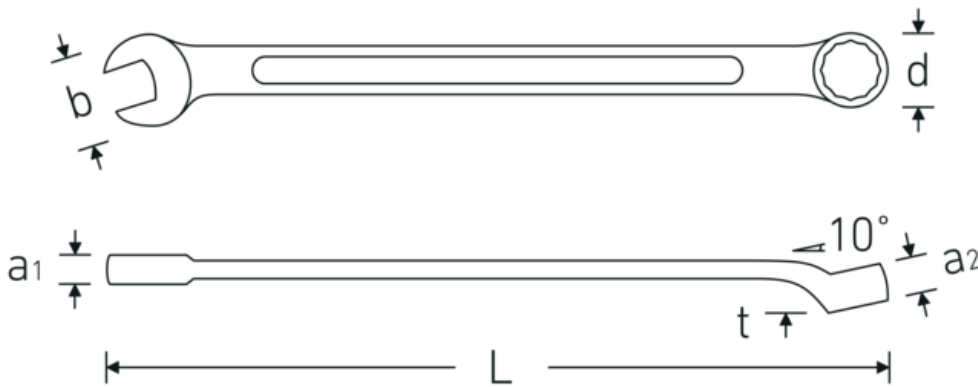

Combination spanner OPEN BOX, metric, long

OPEN BOX 14

Art.No. 40102222
GTIN 4018754019304
Model OPEN BOX 14 22

Label. Combination spanner OPEN BOX Spanner size 22 mm L.300mm

- Features.**
- DIN 3113 Form B/ISO 7738 Form B
 - Chrome-alloy steel, chrome plated

Technical Drawing.

Technical Attributes.

a1	8,5 mm
a2	14 mm
Width mm (b)	45 mm
d	31,3 mm
DIN	DIN 3113 Form B
Length mm (L)	300 mm
Jaw angle	15 °

Logistics data.

Depth mm (IFS)	299
Width mm (IFS)	46
Height mm (IFS)	21
Length (packed, mm)	310
Width (packed, mm)	100
Height (packed, mm)	61
Volume (packed, dm3)	1.891 dm3

Spanner width 1 [mm]	22 mm	Art. no.	40102222
Ringstellung	10 °	Weight (gross, kg)	2,901
Spanner width 2 [mm]	22 mm	Weight PAP (kg)	0,000
t	20 mm	Weight PVC (kg)	0,016
		GTIN	4018754019304
		Country of origin	GERMANY
		Region of origin	Nordrhein-Westfalen
		WEEE/ElektroG	nicht ear-pflichtig
		Customs tariff no.	82041100
		Packing standard	10
		Weight	268 g