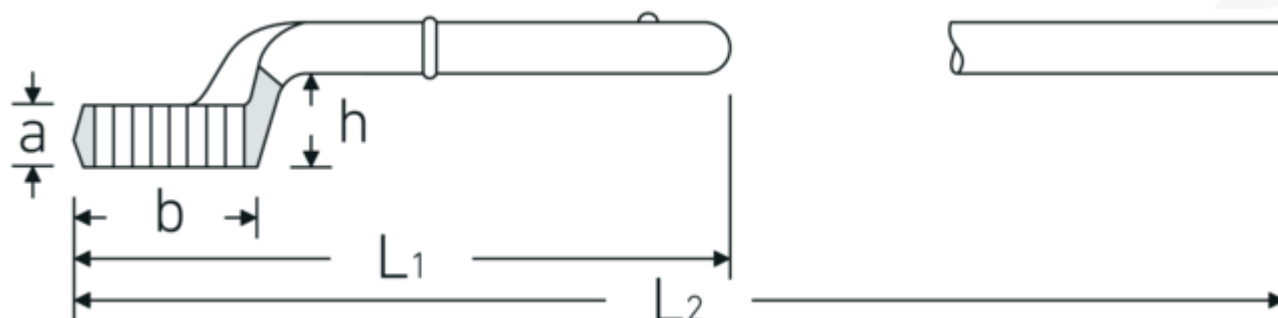

## Zugringschlüssel

5

Art.No. 42020042  
GTIN 4018754023493  
Model 5 42

**Bezeichnung.** Zugringschlüssel SW 42mm L.265mm

**Eigenschaften.**

- ohne Handgriff
- Chrome-Alloy-Steel, verchromt
- L<sub>2</sub> = Länge mit Handgriff 5 1/2

### Technische Zeichnung.

### Technische Attribute.

a	22 mm
Breite mm (b)	62 mm
für Nr.	2
Höhe mm (h)	39,5 mm
L1	265 mm
L2	750 mm
Legierung	Chrome-Alloy-Steel, verchromt