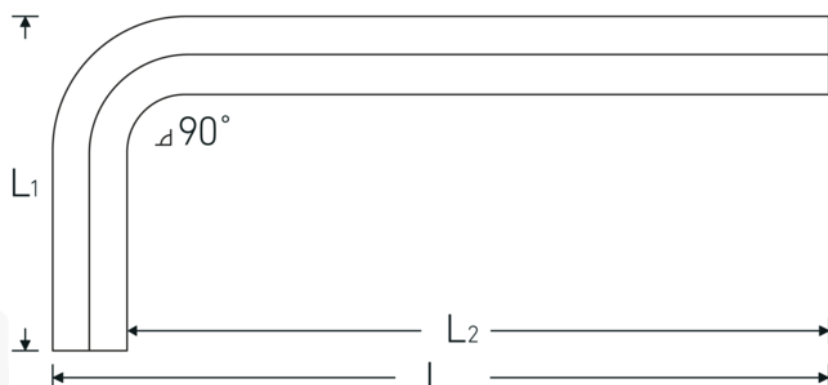

Sechskant-Winkelschraubendreher

10760a

Art.No. **43553008**
GTIN **4018754332304**
Model **10760a 1/8**
WINKELSCHRAUBENDREHER
SECHSKANT

Bezeichnung. Sechskant-Winkelschraubendreher Abtriebssechskant 1/8 L.22mm x 57mm

Eigenschaften.

- für zöllige Innensechskantschrauben
- Chrom-Alloy-Steel, vernickelt

Vorteile.

für Innensechskantschrauben.

Technische Zeichnung.

Technische Attribute.

Abtriebsprofil Sechskant
Abtriebssechskant außen (Zoll) 1/8

Logistikdaten.

Tiefe mm (IFS) 64
Breite mm (IFS) 22

L1	22 mm	Höhe mm (IFS)	4
L2	57 mm	Länge (verpackt, mm)	170
		Breite (verpackt, mm)	100
		Höhe (verpackt, mm)	5
		Volumen (verpackt, dm ³)	0.085 dm ³
		Art.-Nr.	43553008
		Gewicht (brutto, kg)	0,060
		Gewicht PAP (kg)	0,000
		Gewicht PVC (kg)	0,004
		GTIN	4018754332304
		Ursprungsland	GERMANY
		Ursprungsregion	Nordrhein-Westfalen
		WEEE/ElektroG	nicht ear-pflichtig
		Zolltarifnr	82054000
		Packnorm	10
		Gewicht (g)	5 g