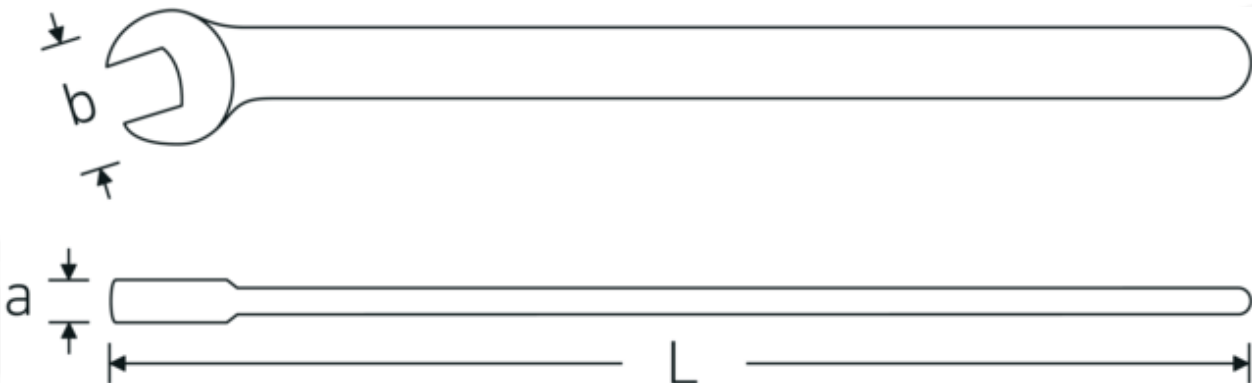

## VDE single-ended open-jaw spanners

### 12160 VDE

Art.No. 44180013  
GTIN 4018754253975  
Model 12160 VDE 13

**Label.** VDE single-ended open-jaw spanners Spanner size nullmm L.166,4mm

**Features.**

- Chrome Alloy Steel, chrome plated
- VDE insulated up to 1000 V
- DIN EN 60900
- Insulated according to IEC 900 - AC/1000 V

## Technical Drawing.

## Technical Attributes.

<b>a</b>	11,5 mm
<b>Width mm (b)</b>	32,5 mm
<b>Length mm (L)</b>	166,4 mm
<b>Spanner width 1 [mm]</b>	13 mm