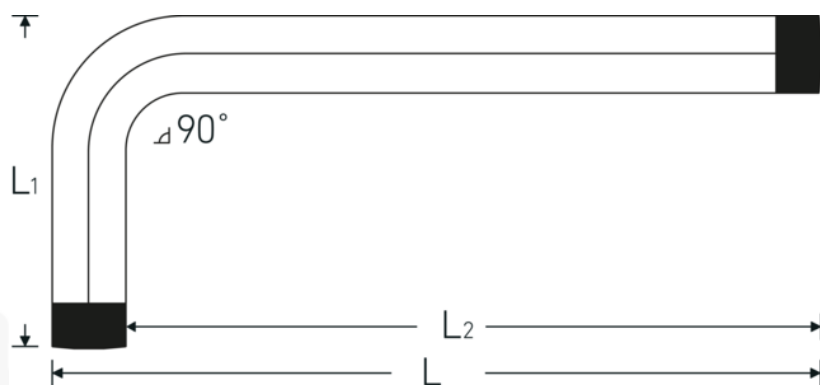

TORX® Winkelschraubendreher

10766

Art.No. 43223040
GTIN 4018754332649
Model 10766 T40
WINKELSCHRAUBENDREHER
TORX

Bezeichnung. TORX® Winkelschraubendreher L.26mm x 76mm

Eigenschaften.

- für Innen-TORX® Schrauben
- Chrom-Alloy-Steel, vernickelt

Vorteile.

für Innen TORX® Schrauben.

Technische Zeichnung.

Technische Attribute.

Abtriebsprofil TORX®
Größe Abtriebsprofil T40

Logistikdaten.

Tiefe mm (IFS) 121
Breite mm (IFS) 7

L1	26 mm	Höhe mm (IFS)	7
L2	76 mm	Länge (verpackt, mm)	170
		Breite (verpackt, mm)	10
		Höhe (verpackt, mm)	4
		Volumen (verpackt, dm ³)	0.0068 dm ³
		Art.-Nr.	43223040
		Gewicht (brutto, kg)	0,444
		Gewicht PAP (kg)	0,000
		Gewicht PVC (kg)	0,004
		GTIN	4018754332649
		Ursprungsland	GERMANY
		Ursprungsregion	Nordrhein-Westfalen
		WEEE/ElektroG	nicht ear-pflichtig
		Zolltarifnr	82054000
		Packnorm	10
		Gewicht (g)	29 g

Varianten.

Art.-Nr.	Artikelnr (ERP)	Bezeichnung	GTIN
43223008	10766 T8 WINKELSCHRAUBENDREHER TORX	TORX® Winkelschraubendreher L.16mm x 44mm	4018754332564
43223009	10766 T9 WINKELSCHRAUBENDREHER TORX	TORX® Winkelschraubendreher L.16mm x 48mm	4018754332571
43223010	10766 T10 WINKELSCHRAUBENDREHER TORX	TORX® Winkelschraubendreher L.17mm x 51mm	4018754332588
43223015	10766 T15 WINKELSCHRAUBENDREHER TORX	TORX® Winkelschraubendreher L.18mm x 54mm	4018754332595
43223020	10766 T20 WINKELSCHRAUBENDREHER TORX	TORX® Winkelschraubendreher L.19mm x 57mm	4018754332601
43223025	10766 T25 WINKELSCHRAUBENDREHER TORX	TORX® Winkelschraubendreher L.20mm x 60mm	4018754332618
43223027	10766 T27 WINKELSCHRAUBENDREHER TORX	TORX® Winkelschraubendreher L.21mm x 64mm	4018754332625
43223030	10766 T30 WINKELSCHRAUBENDREHER TORX	TORX® Winkelschraubendreher L.24mm x 70mm	4018754332632