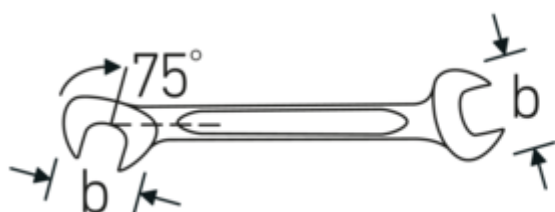

Doppelmaulschlüssel klein ELECTRIC, metrisch

ELECTRIC 12

Art.No. **40060404**
GTIN **4018754018550**
Model **ELECTRIC 12 4**

Bezeichnung.

Doppelmaulschlüssel klein SW nullmm L.70mm

Eigenschaften.

- **metrische, gleiche** Schlüsselweiten
- gerade Ausführung, Maulstellung 15° und 75°
- stabile, schlanke und leichte Konstruktion
- hohe Biegefestigkeit durch Doppel-T-Profil
- griffige, hautsympatische Oberfläche durch STAHlwILLE Rundfinish
- extrem belastbar, außergewöhnlich langlebig
- im Gesenk geschmiedet, gehärtet und im Ölbad abgekühlt
- Chrome-Alloy-Steel, verchromt

Technische Zeichnung.

Technische Attribute.

a	2 mm
Breite mm (b)	10,5 mm
Länge mm (L)	70 mm
Maulstellung	15/75 °
Schlüsselweite 1 [mm]	4 mm

Logistikdaten.

Tiefe mm (IFS)	70
Breite mm (IFS)	11
Höhe mm (IFS)	2
Länge (verpackt, mm)	90
Breite (verpackt, mm)	40

Schlüsselweite 2 [mm]	4 mm	Höhe (verpackt, mm)	7
		Volumen (verpackt, dm³)	0.0252 dm ³
		Art.-Nr.	40060404
		Gewicht (brutto, kg)	0,053
		Gewicht PAP (kg)	0,000
		Gewicht PVC (kg)	0,002
		GTIN	4018754018550
		Ursprungsland	GERMANY
		Ursprungsregion	Nordrhein-Westfalen
		WEEE/ElektroG	nicht ear-pflichtig
		Zolltarifnr	82041100
		Packnorm	10
		Gewicht (g)	5 g