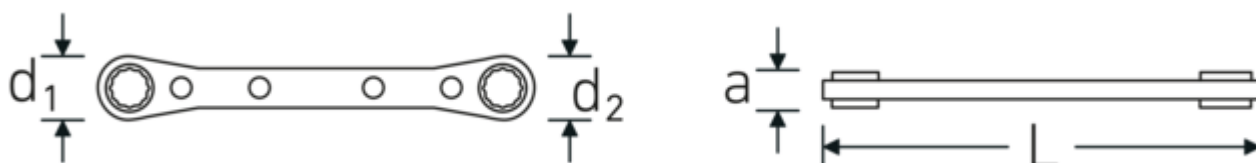

### Bezeichnung.

Doppelringratschenschlüssel SW 1/2 x 9/16 " L.174mm

### Eigenschaften.

- mit Doppelsechskant
- wie Nr. 25, jedoch in Ganzstahl-Ausführung
- Fed. Spec. GGG-W-001405

### Technische Attribute.

a	12 mm
Abtriebsprofil	Doppelsechskant AS-Drive®
d1	26 mm
d2	30 mm
Länge mm (L)	174 mm