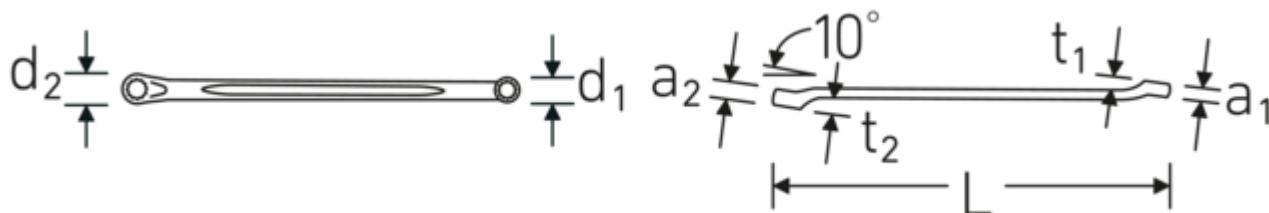

## Doppelringschlüssel, zöllig

230a

Art.No. 41612832  
GTIN 4018754023080  
Model 230a 7/16 x 1/2

### Bezeichnung.

Doppelringschlüssel SW 7/16 " L.225mm

### Eigenschaften.

- **zöllige** Schlüsselweiten
- flach gekröpft
- SAE AS 954 (Maße und Prüfwerte)
- Fed. Spec. GGG-W-636E
- S.B.A.C. Techn. Spec. T.S. 48 bis 1/2"
- stabile, schlanke und leichte Konstruktion
- enorm belastbar und langlebig
- griffige, angenehme Haptik durch das STAHlwILLE Rundfinish
- HPQ® Hochleistungsstahl, verchromt

## Technische Attribute.

a1	8,7 mm
a2	9,1 mm
Abtriebsprofil	Doppelsechskant AS-Drive®
d1	16,7 mm
d2	19,5 mm
Länge mm (L)	225 mm
Schlüsselweite 1 [Zoll]	7/16 "
Schlüsselweite 2 [Zoll]	1/2 "
t1	11,9 mm
t2	12,6 mm