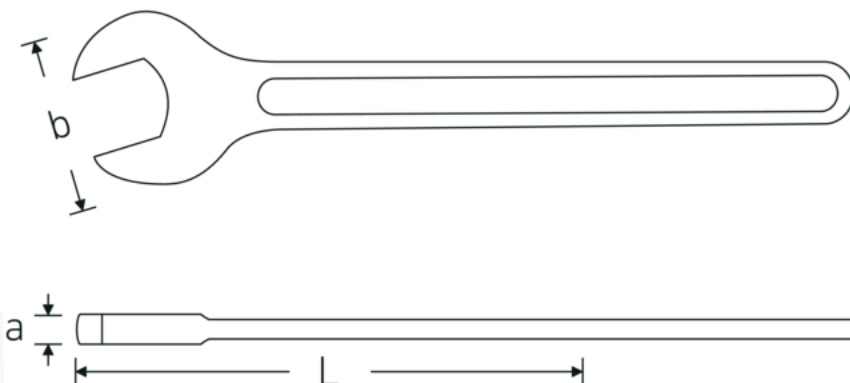

Einmaulschlüssel, metrisch

4004

Art.No. **40040500**
GTIN **4018754018376**
Model **4004 50**

Bezeichnung. Einmaulschlüssel SW nullmm L.412mm

Eigenschaften.

- DIN 894 bis 85 mm
- Spezialstahl, stahlgrau

Vorteile.

DIN 894 bis 85 mm.

Technische Zeichnung.

Technische Attribute.

a 17 mm
Breite mm (b) 102 mm

Logistikdaten.

Tiefe mm (IFS) 413
Breite mm (IFS) 103

Länge mm (L)	412 mm	Höhe mm (IFS)	17
Schlüsselweite 1 [mm]	50 mm	Länge (verpackt, mm)	413
		Breite (verpackt, mm)	103
		Höhe (verpackt, mm)	17
		Volumen (verpackt, dm3)	0.723163 dm3
		Art.-Nr.	40040500
		Gewicht (brutto, kg)	1,003
		Gewicht PAP (kg)	0,000
		Gewicht PVC (kg)	0,000
		GTIN	4018754018376
		Ursprungsland	GERMANY
		Ursprungsregion	Nordrhein-Westfalen
		WEEE/ElektroG	nicht ear-pflichtig
		Zolltarifnr	82041100
		Packnorm	1
		Gewicht (g)	1003 g