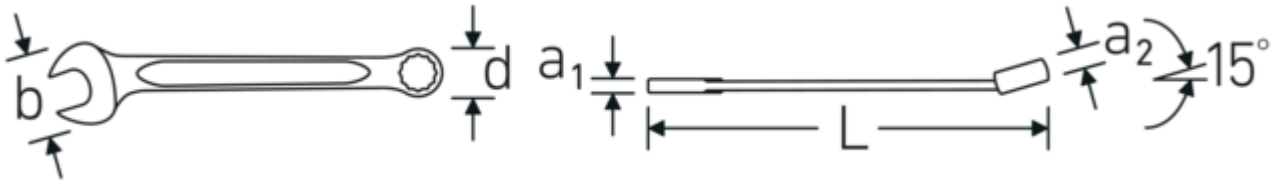

Offset Shaft Design

Unsere Schraubenschlüssel sind so konstruiert, dass sie an den Belastungszonen, wo die größten Kräfte wirken – nämlich an der Verbindung zwischen Maul und Schaft – zusätzlich verstärkt sind, um eine Verformung zu verhindern.

Anti-Slip-Drive

Das AS-Drive® Profil ermöglicht hohe Kraftübertragungen auf die Flanken von Schrauben und Muttern ohne diese zu beschädigen. Damit wird das Abrunden des Schraubenkopfes verhindert.

Technische Zeichnung.