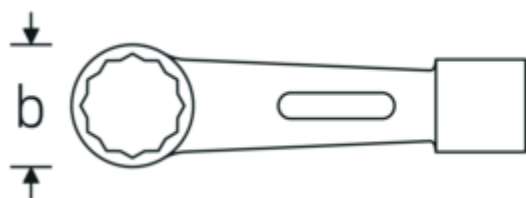

## Schlagringschlüssel

8

Art.No. 42010036  
GTIN 4018754023165  
Model 8 36

**Bezeichnung.** Schlagringschlüssel SW nullmm L.195mm

**Eigenschaften.** StahlwilleSTABIL®  
• Chrome-Alloy-Steel, grün lackiert

### Technische Zeichnung.

### Technische Attribute.

a	26 mm
Breite mm (b)	52,4 mm
Länge mm (L)	195 mm
Schlüsselweite 1 [mm]	36 mm