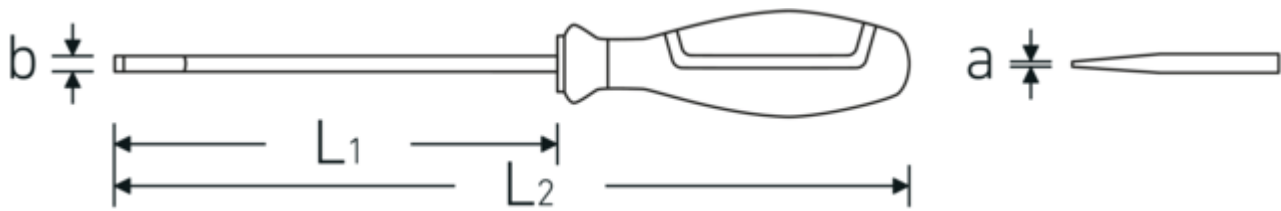

Robust.

Ob Schlitz oder Kreuzschlitz – die rauen Klingenspitzen übertragen auch größte Drehmomente auf die Schrauben – präzise und sicher.

Technische Zeichnung.

Technische Attribute.

a	0,6 mm
Abtriebsprofil	Schlitz
Breite mm (b)	3,5 mm
Gr.	2
L1	75 mm
L2	160 mm