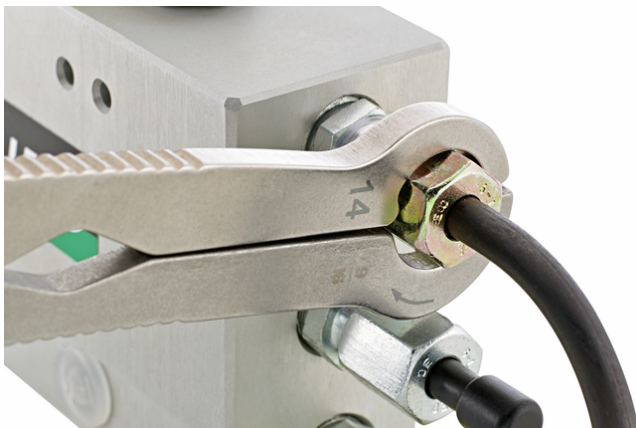

41101212	FastRatch 240 12-15/32	Ratschenschlüssel SW nullmm/" L.146,3mm	4018754165070
41101313	FastRatch 240 13-1/2	Ratschenschlüssel SW nullmm/" L.168,4mm	4018754165087
41101414	FastRatch 240 14-9/16	Ratschenschlüssel SW nullmm/" L.174,6mm	4018754165094
41101616	FastRatch 240 16-5/8	Ratschenschlüssel SW nullmm/" L.191,3mm	4018754165100
41101717	FastRatch 240 17-21/32	Ratschenschlüssel SW nullmm/" L.201,7mm	4018754165117
41101818	FastRatch 240 18-11/16	Ratschenschlüssel SW nullmm/" L.212,8mm	4018754165124
41101919	FastRatch 240 19-3/4	Ratschenschlüssel SW nullmm/" L.238,5mm	4018754165131

GTIN-Code.

Bilder.

STAHLWILLE Eduard Wille GmbH & Co. KG

Lindenallee 27 · 42349 Wuppertal · Deutschland · Tel.: +49 202 4791-0 · Fax: +49 202 4791-200

info@stahlwille.de · www.stahlwille.com

Copyright by STAHLWILLE Eduard Wille GmbH & Co. KG, Wuppertal