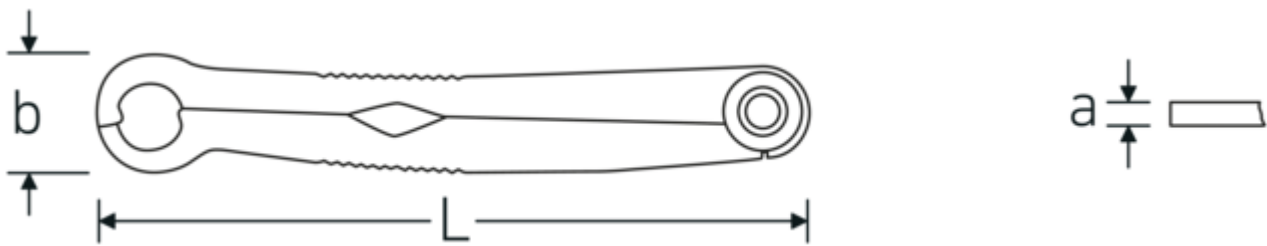

### FastRatch 240

Art.No. **41101010**  
GTIN **4018754165056**  
Model **FastRatch 240 10-3/8**

**Bezeichnung.** Ratschenschlüssel SW nullmm/" L.133,3mm

- Eigenschaften.**
- patentiert
  - besonders geeignet für Überwurfmuttern
  - ergonomische, schlanke Bauform
  - aus rostfreiem, vergütetem Edelstahl
  - Deutsches Bundes-Gebrauchsmuster (DBGM)

## Vorteile.

Konkurrenzloser Ratschenschlüssel FastRatch – ; Länge 133,3 mm; 41101010.

Dank der patentierten Technik des „sich öffnenden Rings“ kann er selbst in schwer zugänglichen Einbaulagen wie Leitungsverschraubungen problemlos agieren.

Das markante STAHLWILLE Rundfinish verleiht dem Ratschenringmaulschlüssel eine griffige und angenehme Haptik für sicheres Arbeiten, selbst mit överschmierten Händen.

Vereint die Vorteile mehrerer Werkzeuge: Die Zentrierung auf dem Schraubenkopf eines Ringschlüssels, seitliches Aufstecken eines Maulschlüssels sowie das zuverlässige Ratschen.

## Technische Attribute.

a	4 mm
Breite mm (b)	20 mm
Länge mm (L)	133,3 mm
Legierung	Edelstahl, rostfrei
Schlüsselweite 1 [mm]	10 mm
Schlüsselweite 1 [Zoll]	3/8 "