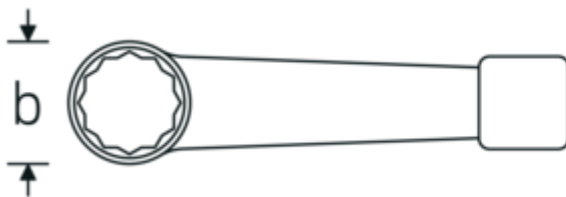

Schlagringschlüssel, metrisch

4205

Art.No. **42050036**
GTIN **4018754024131**
Model **4205 36**

Bezeichnung. Schlagringschlüssel SW nullmm L.205mm

Eigenschaften.

- DIN 7444
- Spezialstahl, stahlgrau

Vorteile.

DIN 7444.

Technische Zeichnung.

Technische Attribute.

a	19,5 mm
Breite mm (b)	60 mm
Länge mm (L)	205 mm
Schlüsselweite 1 [mm]	36 mm

Logistikdaten.

Tiefe mm (IFS)	205
Breite mm (IFS)	58
Höhe mm (IFS)	18
Länge (verpackt, mm)	205
Breite (verpackt, mm)	58
Höhe (verpackt, mm)	18