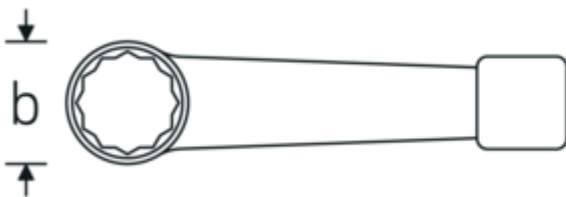

Schlagringschlüssel, metrisch

4205

Art.No. **42050055**
GTIN **4018754024254**
Model **4205 55**

Bezeichnung. Schlagringschlüssel SW nullmm L.270mm

Eigenschaften.

- DIN 7444
- Spezialstahl, stahlgrau

Vorteile.

DIN 7444.

Technische Zeichnung.

Technische Attribute.

a	25 mm
Breite mm (b)	87,5 mm
Länge mm (L)	270 mm
Schlüsselweite 1 [mm]	55 mm

Logistikdaten.

Tiefe mm (IFS)	270
Breite mm (IFS)	86
Höhe mm (IFS)	25
Länge (verpackt, mm)	270
Breite (verpackt, mm)	86
Höhe (verpackt, mm)	25