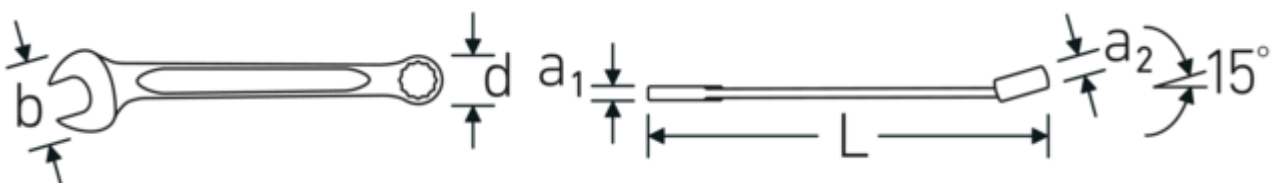

### OPEN BOX 13a

Art.No. **40483434**  
GTIN **4018754020164**  
Model **OPEN BOX 13a 9/16**

**Bezeichnung.** Ringmaulschlüssel SW 9/16 " L.165mm

- Eigenschaften.**
- **zöllige, gleiche** Schlüsselweiten
  - Ringseite gerade, Maulseite 15° abgewinkelt
  - stabile, schlanke und leichte Konstruktion
  - hohe Biegefestigkeit durch das Doppel-T-Profil
  - verstärkte Verbindung zwischen Maul und Schaft
  - griffige, angenehme Haptik durch das STAHLWILLE Rundfinish
  - hoch belastbar und langlebig
  - im Gesenk geschmiedet, gehärtet und im Ölbad abgekühlt
  - qualitativer Chrome-Alloy-Steel für lange Standzeit und Lebensdauer, korrosionsbeständig verchromt
  - DIN 3113 Form A/ISO 7738 Form A

## Vorteile.

Hochwertiger Ringmaulschlüssel OPEN BOX, zöllig, Ring- und Maulseite 15° abgewinkelt, Länge 165 mm, DIN 3113 Form A, Chrome-Alloy-Steel, verchromt, 40483434.

## Technische Attribute.

a1	5,3 mm
a2	8,5 mm
Breite mm (b)	32 mm
d	20,6 mm
DIN	DIN 3113 Form A
Länge mm (L)	165 mm
Legierung	Chrome-Alloy-Steel, verchromt
Maulstellung	15 °
Ringstellung	15 °
Schlüsselweite 1 [Zoll]	9/16 "
Schlüsselweite 2 [Zoll]	9/16 "