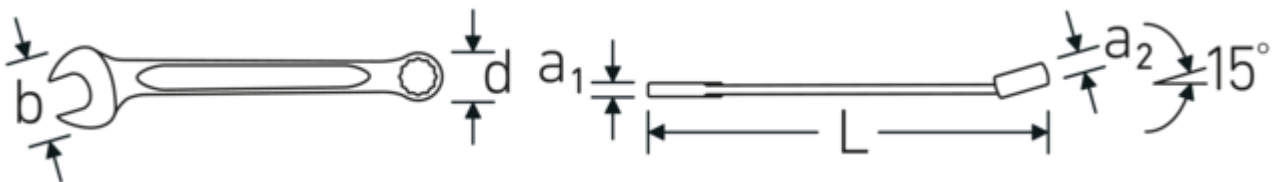

Technical Drawing.

Technical Attributes.

a1	3 mm
a2	3,2 mm
Width mm (b)	14 mm
d	9,8 mm
DIN	DIN 3113 Form A
Length mm (L)	95 mm

Logistics data.

Depth mm (IFS)	95
Width mm (IFS)	14
Height mm (IFS)	5
Length (packed, mm)	97
Width (packed, mm)	15
Height (packed, mm)	18