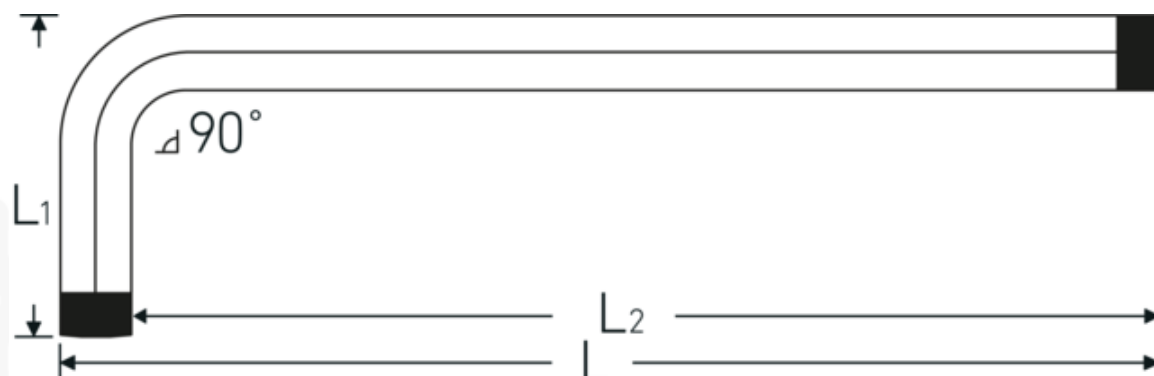

TORX® Winkelschraubendreher

10771

Art.No. 43270015
GTIN 4018754109982
Model 10771 T 15 KUGELKOPF-
WINKELSCHRAUBENDREHER
TORX

Bezeichnung. TORX® Winkelschraubendreher L.27mm x 136mm

Eigenschaften.

- für Innen-TORX® Schrauben
- lange Ausführung
- Kugelkopf am langen Schaftende
- Schwenkwinkel bis 25° nach jeder Seite
- Chrom-Vanadium, brüniert

Vorteile.

für Innen TORX® Schrauben.

Technische Zeichnung.

Technische Attribute.

| | |
|----------------------|--------|
| Abtriebsprofil | TORX® |
| Größe Abtriebsprofil | T15 |
| L1 | 27 mm |
| L2 | 136 mm |

Logistikdaten.

| | |
|-------------------------|---------------------|
| Tiefe mm (IFS) | 132 |
| Breite mm (IFS) | 18 |
| Höhe mm (IFS) | 4 |
| Länge (verpackt, mm) | 140 |
| Breite (verpackt, mm) | 100 |
| Höhe (verpackt, mm) | 40 |
| Volumen (verpackt, dm3) | 0.56 dm3 |
| Art.-Nr. | 43270015 |
| Gewicht (brutto, kg) | 0,050 |
| Gewicht PAP (kg) | 0,000 |
| Gewicht PVC (kg) | 0,002 |
| GTIN | 4018754109982 |
| Ursprungsland | GERMANY |
| Ursprungsregion | Baden-Württemberg |
| WEEE/ElektroG | nicht ear-pflichtig |
| Zolltarifnr | 82041100 |
| Packnorm | 5 |
| Gewicht (g) | 10 g |