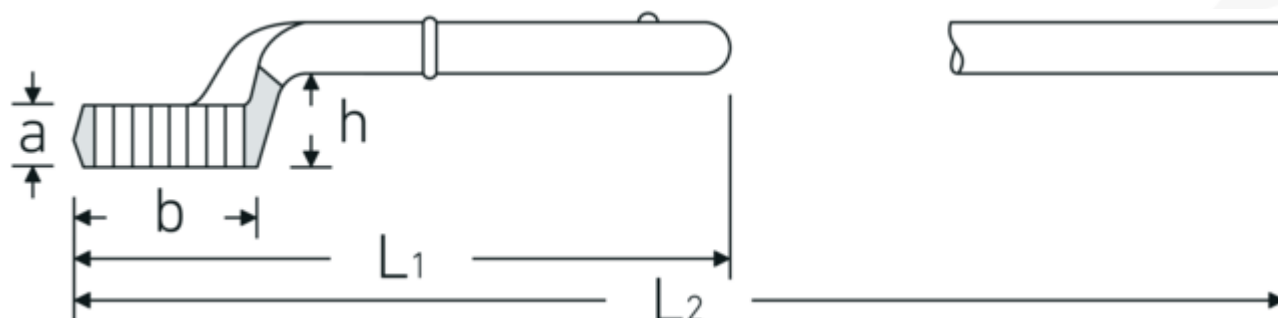

Zugringschlüssel

5

Art.No. 42020032
GTIN 4018754023424
Model 5 32

Bezeichnung. Zugringschlüssel SW 32mm L.235mm

Eigenschaften.

- ohne Handgriff
- Chrome-Alloy-Steel, verchromt
- L₂ = Länge mit Handgriff 5 1/2

Technische Zeichnung.

Technische Attribute.

a	18 mm
Breite mm (b)	49 mm
für Nr.	2
Höhe mm (h)	34 mm
L1	235 mm
L2	730 mm
Legierung	Chrome-Alloy-Steel, verchromt

Logistikdaten.

Tiefe mm (IFS)	238
Breite mm (IFS)	49
Höhe mm (IFS)	50
Länge (verpackt, mm)	238
Breite (verpackt, mm)	49
Höhe (verpackt, mm)	50
Volumen (verpackt, dm ³)	0.5831 dm ³