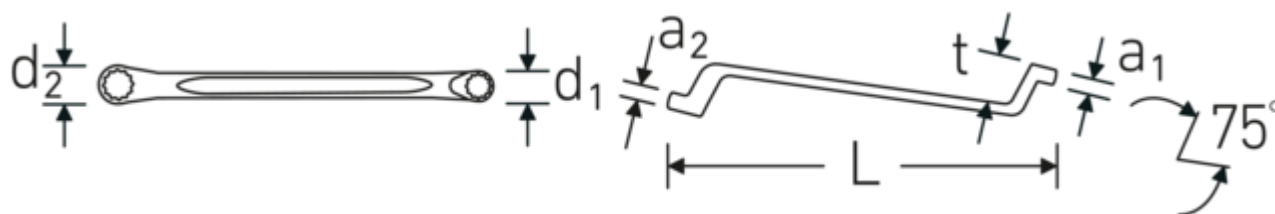

Sæt dobbelt ringnøgle

StahlwilleSTABIL® 20a

Art.Nr. 96414402

GTIN 4018754081158

Model StahlwilleSTABIL 20a/6

Betegnelse.

Dobbeltringnøglesæt StahlwilleSTABIL StahlwilleSTABIL 20a/6 1/4x5/16 - 7/8x15/16 6 stk.

Egenskaber.

StahlwilleSTABIL®

- dybforkrøppet
- i kartonæske

Fordele.

dybt forkrøppet

Teknisk tegning.

Tekniske egenskaber.

Antal værktøjer	6 stk.
Område	1/4x5/16 - 7/8x15/16
Nr.	20a/6