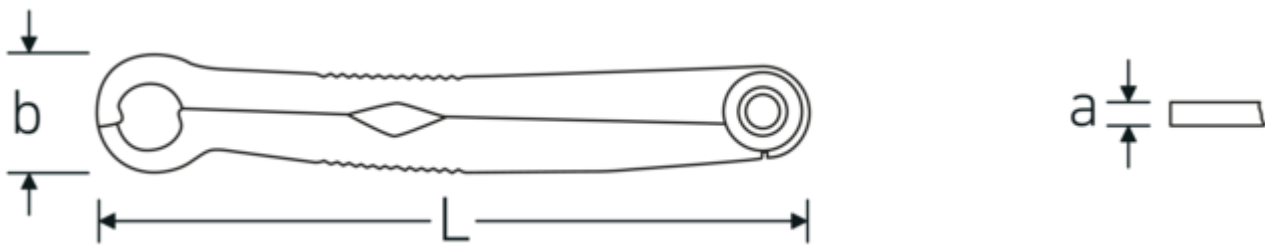

## Vorteile.

Konkurrenzloser Ratschenschlüssel FastRatch – ; Länge 146,3 mm; 41101212.

Dank der patentierten Technik des „sich öffnenden Rings“ kann er selbst in schwer zugänglichen Einbaulagen wie Leitungsverschraubungen problemlos agieren.

## Technische Attribute.

a	5 mm
Breite mm (b)	25 mm
Länge mm (L)	146,3 mm
Legierung	Edelstahl, rostfrei
Schlüsselweite 1 [mm]	12 mm
Schlüsselweite 1 [Zoll]	15/32 "