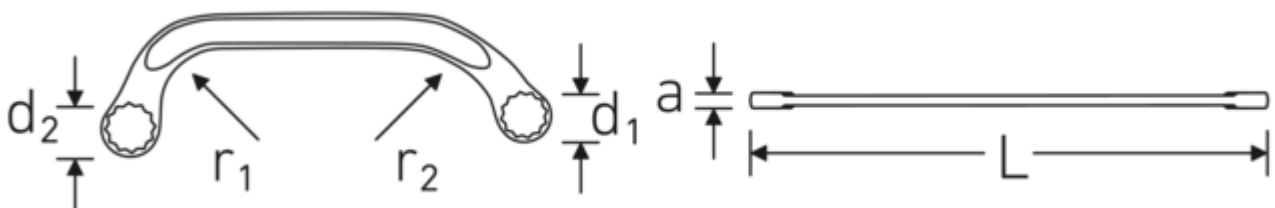

Doppelringschlüssel STARTER, metrisch

STARTER 27

Art.No. **41091922**
GTIN **4018754022090**
Model **STARTER 27 19 x 22**

Bezeichnung. Doppelringschlüssel SW 19 x 22 mm L.225mm

- Eigenschaften.**
- **metrische** Schlüsselweiten
 - geeignet für Arbeiten in beengten Platzverhältnissen
 - stabile, schlanke und leichte Konstruktion
 - enorm belastbar und langlebig
 - griffige, angenehme Haptik durch das STAHlwILLE Rundfinish
 - im Gesenk geschmiedet, gehärtet und im Ölbad abgekühlt
 - ISO 3318
 - Chrome-Alloy-Steel, verchromt

Vorteile.

Hochwertiger Starter-Doppelschlüssel zur Anwendung an schwer zugänglichen Schraubbereichen.

Technische Zeichnung.

Technische Attribute.

a 9 mm

Logistikdaten.

Tiefe mm (IFS) 227

Abtriebsprofil	Doppelsechskant AS-Drive®	Breite mm (IFS)	71
d1	28 mm	Höhe mm (IFS)	10
d2	32 mm	Länge (verpackt, mm)	229
Länge mm (L)	225 mm	Breite (verpackt, mm)	73
r1	48 mm	Höhe (verpackt, mm)	45
r2	67 mm	Volumen (verpackt, dm3)	0.752265 dm3
Schlüsselweite 1 [mm]	19 mm	Art.-Nr.	41091922
Schlüsselweite 2 [mm]	22 mm	Gewicht (brutto, kg)	0,820
		Gewicht PAP (kg)	0,000
		Gewicht PVC (kg)	0,011
		GTIN	4018754022090
		Ursprungsland	GERMANY
		Ursprungsregion	Nordrhein-Westfalen
		WEEE/ElektroG	nicht ear-pflichtig
		Zolltarifnr	82041100
		Packnorm	5
		Gewicht (g)	164 g

Varianten.

Art.-Nr.	Artikelnr (ERP)	Bezeichnung	GTIN
41091012	STARTER 27 10 x 12	Doppelringschlüssel SW 10 x 12 mm L.150mm	4018754022038
41091113	STARTER 27 11 x 13	Doppelringschlüssel SW 11 x 13 mm L.150mm	4018754022045
41091416	STARTER 27 14 x 16	Doppelringschlüssel SW 14 x 16 mm L.179mm	4018754022052
41091417	STARTER 27 14 x 17	Doppelringschlüssel SW 14 x 17 mm L.179mm	4018754022069
41091517	STARTER 27 15 x 17	Doppelringschlüssel SW 15 x 17 mm L.184mm	4018754022076
41091618	STARTER 27 16 x 18	Doppelringschlüssel SW 16 x 18 mm L.200mm	4018754096770
41091922	STARTER 27 19 x 22	Doppelringschlüssel SW 19 x 22 mm L.225mm	4018754022090