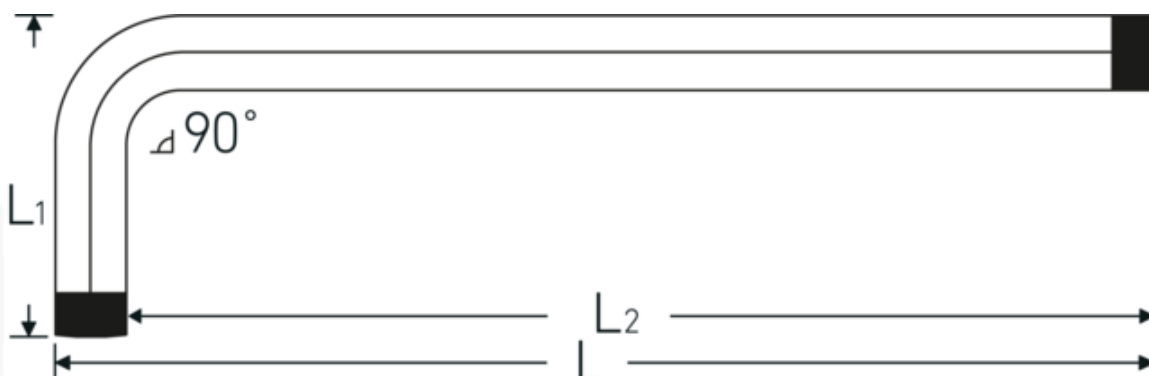

TORX® Winkelschraubendreher

10771

Art.No. 43273020
GTIN 4018754332694
Model 10771 T20 KUGELKOPF-
WINKELSCHRAUBENDREHER
TORX

Bezeichnung. TORX® Winkelschraubendreher L.29mm x 148mm

Eigenschaften.

- für Innen-TORX® Schrauben
- lange Ausführung
- Kugelkopf am langen Schaftende
- Schwenkwinkel bis 25° nach jeder Seite
- Chrom-Alloy-Steel, brüniert

Vorteile.

für Innen TORX® Schrauben.

Technische Zeichnung.

Technische Attribute.

Abtriebsprofil	TORX®
Größe Abtriebsprofil	T20
L1	29 mm
L2	148 mm

Logistikdaten.

Tiefe mm (IFS)	96
Breite mm (IFS)	21
Höhe mm (IFS)	4
Länge (verpackt, mm)	96
Breite (verpackt, mm)	21
Höhe (verpackt, mm)	4
Volumen (verpackt, dm3)	0.008064 dm3
Art.-Nr.	43273020
Gewicht (brutto, kg)	0,010
Gewicht PAP (kg)	0,000
Gewicht PVC (kg)	0,000
GTIN	4018754332694
Ursprungsland	GERMANY
Ursprungsregion	Nordrhein-Westfalen
WEEE/ElektroG	nicht ear-pflichtig
Zolltarifnr	82041100
Packnorm	1
Gewicht (g)	20 g