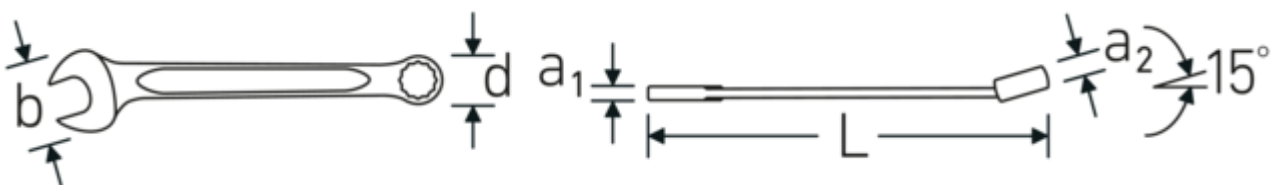

Ringmaulschlüssel OPEN BOX, zöllig

OPEN BOX 13a

Art.No. **40486666**
GTIN **4018754020331**
Model **OPEN BOX 13a 1 5/8**

Bezeichnung. Ringmaulschlüssel SW 1 5/8 " L.480mm

- Eigenschaften.**
- **zöllige, gleiche** Schlüsselweiten
 - Ringseite gerade, Maulseite 15° abgewinkelt
 - stabile, schlanke und leichte Konstruktion
 - hohe Biegefestigkeit durch das Doppel-T-Profil
 - verstärkte Verbindung zwischen Maul und Schaft
 - griffige, angenehme Haptik durch das STAHLWILLE Rundfinish
 - hoch belastbar und langlebig
 - im Gesenk geschmiedet, gehärtet und im Ölbad abgekühlt
 - qualitativer Chrome-Alloy-Steel für lange Standzeit und Lebensdauer, korrosionsbeständig verchromt
 - DIN 3113 Form A/ISO 7738 Form A

Vorteile.

Hochwertiger Ringmaulschlüssel OPEN BOX, zöllig, Ring- und Maulseite 15° abgewinkelt, Länge 480 mm, DIN 3113 Form A, Chrome-Alloy-Steel, verchromt, 40486666.

Technische Zeichnung.

Technische Attribute.

a1	11 mm
a2	19 mm
Breite mm (b)	88 mm
d	58 mm
DIN	DIN 3113 Form A
Länge mm (L)	480 mm
Legierung	Chrome-Alloy-Steel, verchromt
Maulstellung	15 °
Ringstellung	15 °
Schlüsselweite 1 [Zoll]	1 5/8 "
Schlüsselweite 2 [Zoll]	1 5/8 "