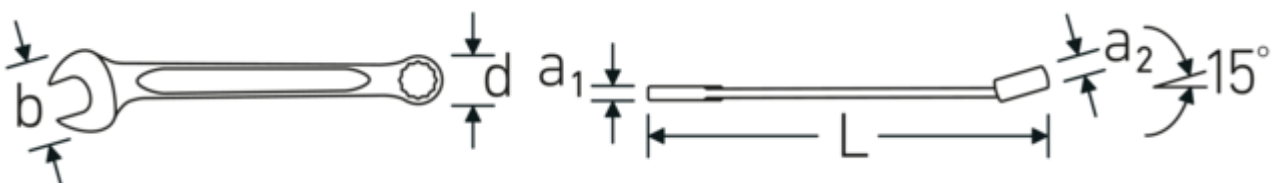

Ringmaulschlüssel OPEN BOX, zöllig

OPEN BOX 13a

Art.No. **40484242**
GTIN **4018754020225**
Model **OPEN BOX 13a 13/16**

Bezeichnung. Ringmaulschlüssel SW 13/16 " L.260mm

Eigenschaften.

- **zöllige, gleiche** Schlüsselweiten
- Ringseite gerade, Maulseite 15° abgewinkelt
- stabile, schlanke und leichte Konstruktion
- hohe Biegefestigkeit durch das Doppel-T-Profil
- verstärkte Verbindung zwischen Maul und Schaft
- griffige, angenehme Haptik durch das STAHLWILLE Rundfinish
- hoch belastbar und langlebig
- im Gesenk geschmiedet, gehärtet und im Ölbad abgekühlt
- qualitativer Chrome-Alloy-Steel für lange Standzeit und Lebensdauer, korrosionsbeständig verchromt
- DIN 3113 Form A/ISO 7738 Form A

Vorteile.

Hochwertiger Ringmaulschlüssel OPEN BOX, zöllig, Ring- und Maulseite 15° abgewinkelt, Länge 260 mm, DIN 3113 Form A, Chrome-Alloy-Steel, verchromt, 40484242.

Technische Zeichnung.

Technische Attribute.

a1	7,3 mm
a2	13 mm
Breite mm (b)	47 mm
d	30 mm
DIN	DIN 3113 Form A
Länge mm (L)	260 mm
Legierung	Chrome-Alloy-Steel, verchromt
Maulstellung	15 °
Ringstellung	15 °
Schlüsselweite 1 [Zoll]	13/16 "
Schlüsselweite 2 [Zoll]	13/16 "