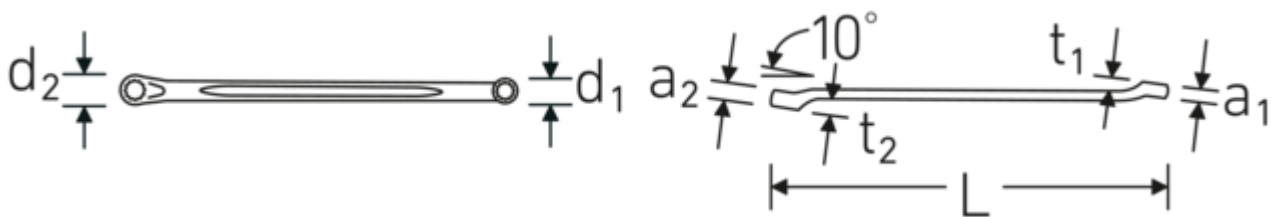

Doppelringschlüssel CORONA, metrisch

CORONA 23

Art.No. **41072022**
GTIN **4018754021802**
Model **CORONA 23 20 x 22**

Bezeichnung. Doppelringschlüssel SW 20 x 22 mm L.280mm

Eigenschaften.

- **metrische** Schlüsselweiten
- flach gekröpft
- stabile, schlanke und leichte Konstruktion
- enorm belastbar und langlebig
- griffige, angenehme Haptik durch das STAHlwILLE Rundfinish
- im Gesenk geschmiedet, gehärtet und im Ölbad abgekühlt
- DIN 897/ISO 10104
- Chrome-Alloy-Steel, verchromt

Vorteile.

Hochwertiger Doppelringschlüssel, flach gekröpft, mit metrischen Schlüsselweiten.

Technische Zeichnung.

Technische Attribute.

| | |
|-----------------------|---------------------------|
| a1 | 13,5 mm |
| a2 | 14,5 mm |
| Abtriebsprofil | Doppelsechskant AS-Drive® |
| d1 | 28,5 mm |
| d2 | 31,3 mm |
| Länge mm (L) | 280 mm |
| Schlüsselweite 1 [mm] | 20 mm |
| Schlüsselweite 2 [mm] | 22 mm |
| t1 | 19 mm |
| t2 | 20 mm |