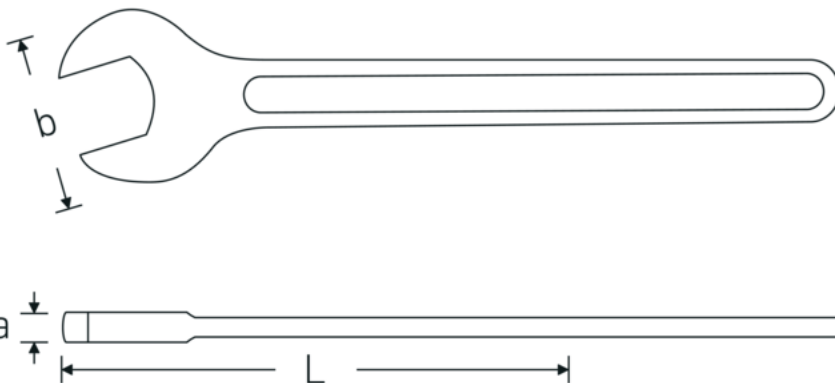

## Open-ended spanner, metric

4004

Art.No. 40040900  
GTIN 4018754018451  
Model 4004 90

**Label.** Open-ended spanner Spanner size nullmm L.690mm

- Features.**
- DIN 894 up to 85 mm
  - special tool steel, grey finish

## Advantages.

DIN 894 up to 85 mm.

## Technical Attributes.

a 23 mm  
Width mm (b) 173 mm

## Logistics data.

Depth mm (IFS) 690  
Width mm (IFS) 169

<b>Length mm (L)</b>	690 mm	<b>Height mm (IFS)</b>	24
<b>Spanner width 1 [mm]</b>	90 mm	<b>Length (packed, mm)</b>	690
		<b>Width (packed, mm)</b>	169
		<b>Height (packed, mm)</b>	24
		<b>Volume (packed, dm3)</b>	2.79864 dm3
		<b>Art. no.</b>	40040900
		<b>Weight (gross, kg)</b>	3,425
		<b>Weight PAP (kg)</b>	0,000
		<b>Weight PVC (kg)</b>	0,000
		<b>GTIN</b>	4018754018451
		<b>Country of origin</b>	GERMANY
		<b>Region of origin</b>	Nordrhein-Westfalen
		<b>WEEE/ElektroG</b>	nicht ear-pflichtig
		<b>Customs tariff no.</b>	82041100
		<b>Packing standard</b>	1
		<b>Weight</b>	3425 g