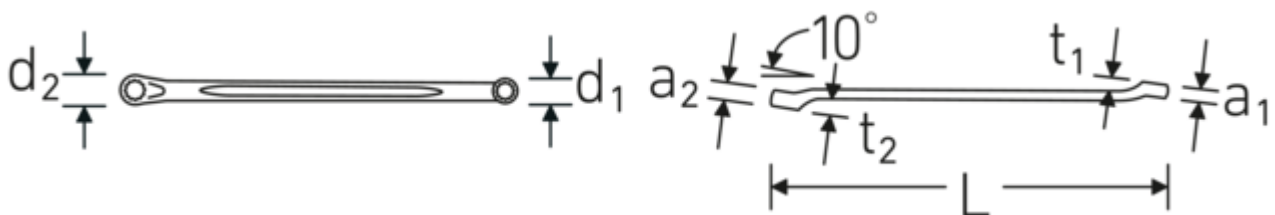

Doppelringschlüssel CORONA, metrisch

CORONA 23

Art.No. **41070809**
GTIN **4018754021666**
Model **CORONA 23 8 x 9**

Bezeichnung.

Doppelringschlüssel SW 8 x 9 mm L.179mm

Eigenschaften.

- **metrische** Schlüsselweiten
- flach gekröpft
- stabile, schlanke und leichte Konstruktion
- enorm belastbar und langlebig
- griffige, angenehme Haptik durch das STAHLWILLE Rundfinish
- im Gesenk geschmiedet, gehärtet und im Ölbad abgekühlt
- DIN 897/ISO 10104
- Chrome-Alloy-Steel, verchromt

Vorteile.

Hochwertiger Doppelringschlüssel, flach gekröpft, mit metrischen Schlüsselweiten.

Technische Zeichnung.

Technische Attribute.

a1	7 mm
a2	8 mm
Abtriebsprofil	Doppelsechskant AS-Drive®
d1	12,1 mm
d2	13,3 mm
Länge mm (L)	179 mm
Schlüsselweite 1 [mm]	8 mm
Schlüsselweite 2 [mm]	9 mm
t1	8 mm
t2	9 mm

Logistikdaten.

Tiefe mm (IFS)	183
Breite mm (IFS)	14
Höhe mm (IFS)	11
Länge (verpackt, mm)	190
Breite (verpackt, mm)	45
Höhe (verpackt, mm)	29
Volumen (verpackt, dm3)	0.24795 dm3
Art.-Nr.	41070809
Gewicht (brutto, kg)	0,490
Gewicht PAP (kg)	0,000
Gewicht PVC (kg)	0,005
GTIN	4018754021666
Ursprungsland	GERMANY
Ursprungsregion	Nordrhein-Westfalen
WEEE/ElektroG	nicht ear-pflichtig
Zolltarifnr	82041100
Packnorm	10
Gewicht (g)	49 g