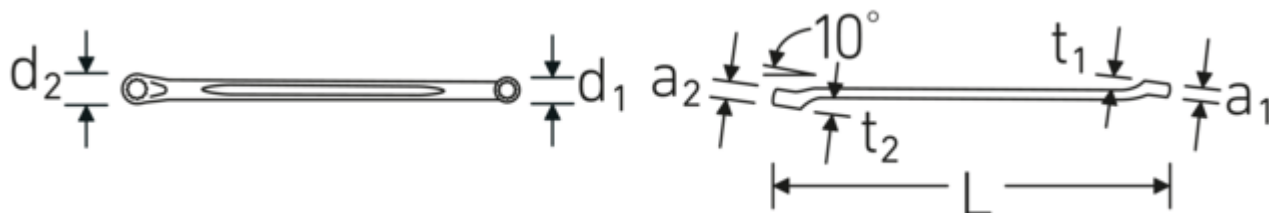

Doppelringschlüssel, zöllig

230a

Art.No. **41613436**
GTIN **4018754023103**
Model **230a 9/16 x 5/8**

Bezeichnung.

Doppelringschlüssel SW 9/16 " L.245mm

Eigenschaften.

- **zöllige** Schlüsselweiten
- flach gekröpft
- SAE AS 954 (Maße und Prüfwerte)
- Fed. Spec. GGG-W-636E
- S.B.A.C. Techn. Spec. T.S. 48 bis 1/2"
- stabile, schlanke und leichte Konstruktion
- enorm belastbar und langlebig
- griffige, angenehme Haptik durch das STAHLWILLE Rundfinish
- HPQ® Hochleistungsstahl, verchromt

Vorteile.

Hochwertiger Doppelringschlüssel, flach gekröpft, mit zölligen Schlüsselweiten.

Technische Zeichnung.

Technische Attribute.

a1	9,5 mm
a2	11,5 mm
Abtriebsprofil	Doppelsechskant AS-Drive®
d1	20,7 mm
d2	22,6 mm
Länge mm (L)	245 mm
Schlüsselweite 1 [Zoll]	9/16 "
Schlüsselweite 2 [Zoll]	5/8 "
t1	13,8 mm
t2	13,9 mm

Varianten.

Art.-Nr.	Artikelnr (ERP)	Bezeichnung	GTIN
41611620	230a 1/4 x 5/16	Doppelringschlüssel SW 1/4 x 5/16 " L.180mm	4018754023059
41612022	230a 5/16 x 11/32	Doppelringschlüssel SW 5/16 " L.195mm	4018754158799
41612024	230a 5/16 x 3/8	Doppelringschlüssel SW 5/16 " L.195mm	4018754023066
41612428	230a 3/8 x 7/16	Doppelringschlüssel SW 3/8 x 7/16 " L.215mm	4018754023073
41612832	230a 7/16 x 1/2	Doppelringschlüssel SW 7/16 " L.225mm	4018754023080
41613234	230a 1/2 x 9/16	Doppelringschlüssel SW 1/2 x 9/16 " L.235mm	4018754023097
41613436	230a 9/16 x 5/8	Doppelringschlüssel SW 9/16 " L.245mm	4018754023103
41613640	230a 5/8 x 3/4	Doppelringschlüssel SW 5/8 " L.274mm	4018754023110
41613840	230a 11/16 x 3/4	Doppelringschlüssel SW 11/16 x 3/4 " L.275mm	4018754023127
41614244	230a 13/16 x 7/8	Doppelringschlüssel SW 13/16 x 7/8 " L.301mm	4018754139477
41614648	230a 15/16 x 1	Doppelringschlüssel SW 15/16 " L.340mm	4018754139484
41614850	230a 1 x 1.1/16	Doppelringschlüssel SW 1 x 1.1/16 " L.368mm	4018754139491
41615256	230a 1.1/8 x 1.1/4	Doppelringschlüssel SW 1.1/8 " L.403mm	4018754139507