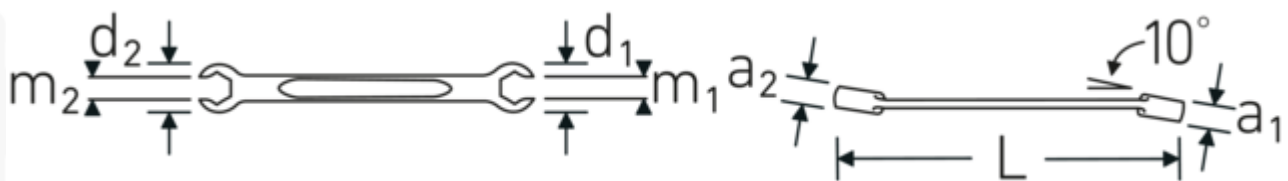

**Doppelringschlüssel offen abgew.  
OPEN RING, metrisch, Sechskant**

**OPEN RING 24**

Art.No. **41081214**  
GTIN **4018754021932**  
Model **OPEN RING 24 12 x 14**

**Bezeichnung.**

Doppelringschlüssel offen abgew. SW 12 x 14 mm L.180mm

**Eigenschaften.**

- **metrische** Schlüsselweiten
- 10° abgewinkelt
- **mit Sechskant**
- DIN 3118/ISO 3318
- stabile, schlanke und leichte Konstruktion
- enorm belastbar und langlebig
- griffige, angenehme Haptik durch das STAHLWILLE Rundfinish
- im Gesenk geschmiedet, gehärtet und im Ölbad abgekühlt
- Chrome-Alloy-Steel, verchromt

## Technische Attribute.

a1	9,5 mm
a2	10,5 mm
Abtriebsprofil	Sechskant AS-Drive®
d1	24 mm
d2	26 mm
Länge mm (L)	180 mm
m1	9 mm
m2	11 mm
Schlüsselweite 1 [mm]	12 mm
Schlüsselweite 2 [mm]	14 mm