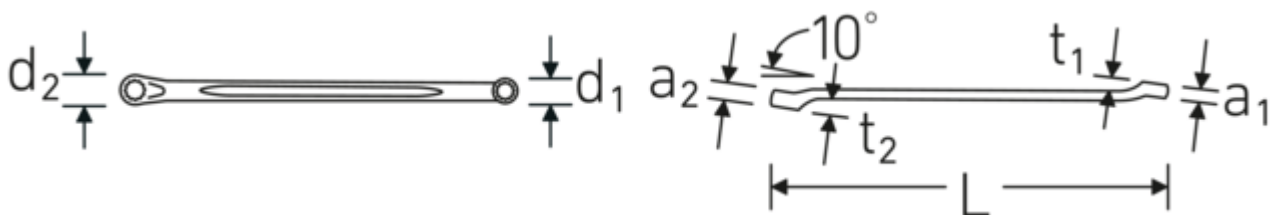

## Doppelringschlüssel CORONA, metrisch

### CORONA 23

Art.No. **41071819**  
GTIN **4018754021772**  
Model **CORONA 23 18 x 19**

**Bezeichnung.** Doppelringschlüssel SW 18 x 19 mm L.251mm

**Eigenschaften.**

- **metrische** Schlüsselweiten
- flach gekröpft
- stabile, schlanke und leichte Konstruktion
- enorm belastbar und langlebig
- griffige, angenehme Haptik durch das STAHLWILLE Rundfinish
- im Gesenk geschmiedet, gehärtet und im Ölbad abgekühlt
- DIN 897/ISO 10104
- Chrome-Alloy-Steel, verchromt

## Technische Attribute.

a1	12,5 mm
a2	13,5 mm
Abtriebsprofil	Doppelsechskant AS-Drive®
d1	25,5 mm
d2	27 mm
Länge mm (L)	251 mm
Schlüsselweite 1 [mm]	18 mm
Schlüsselweite 2 [mm]	19 mm
t1	16 mm
t2	18 mm