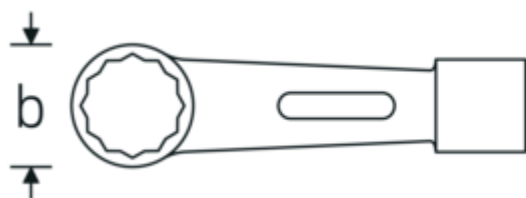

### Technische Zeichnung.

### Technische Attribute.

a	45 mm
Breite mm (b)	90,5 mm
Länge mm (L)	325 mm
Schlüsselweite 1 [mm]	65 mm