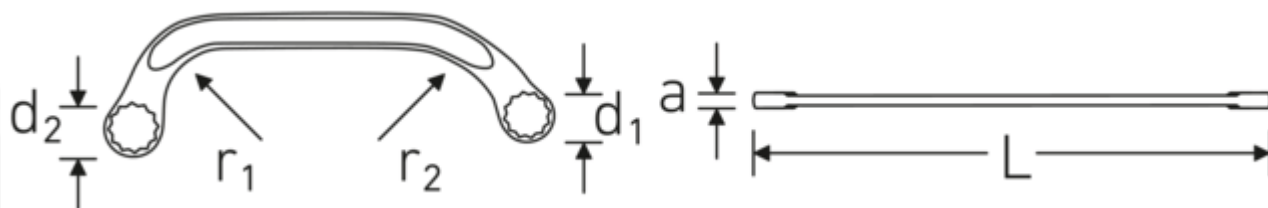

Doppelringschlüssel STARTER, metrisch

STARTER 27

Art.No. 41091012
GTIN 4018754022038
Model STARTER 27 10 x 12

Bezeichnung.

Doppelringschlüssel SW 10 x 12 mm L.150mm

Eigenschaften.

- **metrische** Schlüsselweiten
- geeignet für Arbeiten in beengten Platzverhältnissen
- stabile, schlanke und leichte Konstruktion
- enorm belastbar und langlebig
- griffige, angenehme Haptik durch das STAHLWILLE Rundfinish
- im Gesenk geschmiedet, gehärtet und im Ölbad abgekühlt
- ISO 3318
- Chrome-Alloy-Steel, verchromt

Vorteile.

Hochwertiger Starter-Doppelschlüssel zur Anwendung an schwer zugänglichen Schraubbereichen.

Technische Zeichnung.

Technische Attribute.

a 6,5 mm

Logistikdaten.

Tiefe mm (IFS) 150

Abtriebsprofil	Doppelsechskant AS-Drive®	Breite mm (IFS)	57
d1	16,5 mm	Höhe mm (IFS)	7
d2	19,5 mm	Länge (verpackt, mm)	152
Länge mm (L)	150 mm	Breite (verpackt, mm)	59
r1	35 mm	Höhe (verpackt, mm)	55
r2	60 mm	Volumen (verpackt, dm3)	0.49324 dm3
Schlüsselweite 1 [mm]	10 mm	Art.-Nr.	41091012
Schlüsselweite 2 [mm]	12 mm	Gewicht (brutto, kg)	0,530
		Gewicht PAP (kg)	0,000
		Gewicht PVC (kg)	0,008
		GTIN	4018754022038
		Ursprungsland	GERMANY
		Ursprungsregion	Nordrhein-Westfalen
		WEEE/ElektroG	nicht ear-pflichtig
		Zolltarifnr	82041100
		Packnorm	10
		Gewicht (g)	53 g

Varianten.

Art.-Nr.	Artikelnr (ERP)	Bezeichnung	GTIN
41091012	STARTER 27 10 x 12	Doppelringschlüssel SW 10 x 12 mm L.150mm	4018754022038
41091113	STARTER 27 11 x 13	Doppelringschlüssel SW 11 x 13 mm L.150mm	4018754022045
41091416	STARTER 27 14 x 16	Doppelringschlüssel SW 14 x 16 mm L.179mm	4018754022052
41091417	STARTER 27 14 x 17	Doppelringschlüssel SW 14 x 17 mm L.179mm	4018754022069
41091517	STARTER 27 15 x 17	Doppelringschlüssel SW 15 x 17 mm L.184mm	4018754022076
41091618	STARTER 27 16 x 18	Doppelringschlüssel SW 16 x 18 mm L.200mm	4018754096770
41091922	STARTER 27 19 x 22	Doppelringschlüssel SW 19 x 22 mm L.225mm	4018754022090