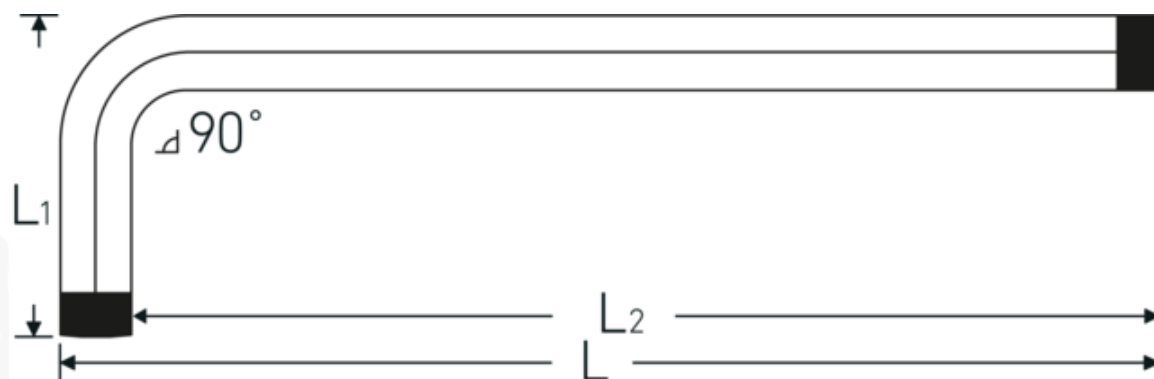

Sechskant-Kugelpopf- Winkelschraubendreher

10767a

Art.No. 43573010
GTIN 4018754332939
Model 10767A 5/32 KUGELKOPF-
WINKELSCHRAUBENDREHER
SECHSKANT

Bezeichnung. Sechskant-Kugelpopf-Winkelschraubendreher Abtriebssechskant 5/32 L.25mm x 145mm

Eigenschaften.

- für zöllige Innensechskantschrauben
- mit Kugelpopf am langen Schaftende
- Schwenkwinkel bis 25° nach jeder Seite
- Chrom-Alloy-Steel, vernickelt

Vorteile.

für Innensechskantschrauben.

Technische Zeichnung.

Technische Attribute.

Abtriebsprofil	Sechskant
Abtriebssechskant außen (Zoll)	5/32
L1	25 mm
L2	145 mm
Länge mm (L)	142 mm

Logistikdaten.

Tiefe mm (IFS)	142
Breite mm (IFS)	27
Höhe mm (IFS)	5
Länge (verpackt, mm)	175
Breite (verpackt, mm)	100
Höhe (verpackt, mm)	6
Volumen (verpackt, dm ³)	0.105 dm ³
Art.-Nr.	43573010
Gewicht (brutto, kg)	0,184
Gewicht PAP (kg)	0,000
Gewicht PVC (kg)	0,004
GTIN	4018754332939
Ursprungsland	GERMANY
Ursprungsregion	Nordrhein-Westfalen
WEEE/ElektroG	nicht ear-pflichtig
Zolltarifnr	82041100
Packnorm	10
Gewicht (g)	17 g

Varianten.

Art.-Nr.	Artikelnr (ERP)	Bezeichnung	GTIN
43573004	10767A 1/16 KUGELKOPF-WINKELSCHRAUBENDREHER SECHSKANT	Sechskant-Kugelkopf-Winkelschraubendreher Abtriebssechskant 1/16 L.14mm x 78mm	4018754332878
43573005	10767A 5/64 KUGELKOPF-WINKELSCHRAUBENDREHER SECHSKANT	Sechskant-Kugelkopf-Winkelschraubendreher Abtriebssechskant 5/64 L.16mm x 87mm	4018754332885
43573006	10767A 3/32 KUGELKOPF-WINKELSCHRAUBENDREHER SECHSKANT	Sechskant-Kugelkopf-Winkelschraubendreher Abtriebssechskant 3/32 L.18mm x 99mm	4018754332892
43573007	10767A 7/64 KUGELKOPF-WINKELSCHRAUBENDREHER SECHSKANT	Sechskant-Kugelkopf-Winkelschraubendreher Abtriebssechskant 7/64 L.20mm x 108mm	4018754332908
43573008	10767A 1/8 KUGELKOPF-WINKELSCHRAUBENDREHER SECHSKANT	Sechskant-Kugelkopf-Winkelschraubendreher Abtriebssechskant 1/8 L.20mm x 119mm	4018754332915